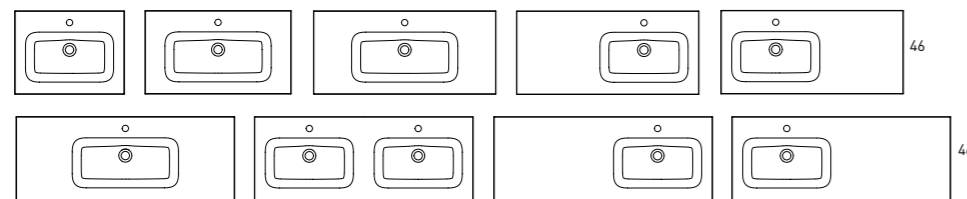

Carga mineral / Mineral marble

Profundidad de seno / Bowl's depth: 14,3 cm / Espesor lavabo / Basin's thickness: 1.5 cm
Ancho poza / Bowl's width: 48 cm / Ancho poza / Bowl's width: 58 cm

HASVIK	cod.
60	81678
80	81679
100	81680
100 der/r	81681
100 izq/l	81682
120 1s.	81683
120 2s.	81684
120 1s. der/r	84538
120 1s. izq/l	84537

Para conjunto de mueble 2x60cm
For a 2x60cm vanities set

120 1s. der/r	81685
120 1s. izq/l	81686