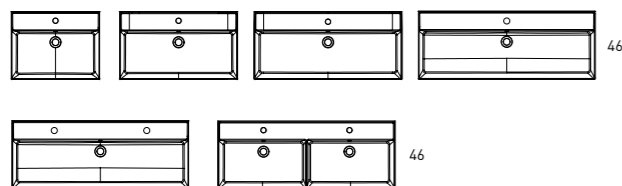

Profundidad de seno / Bowl's depth: 14,6 cm / Espesor lavabo / Basin's thickness: 12 cm · Elementos de fijación incluidos / Fixings included

LILA	cod.
60	73517
80	73518
100	73519
120 1s	73520
120 1s. 2gr.	76020
120 2s	73521