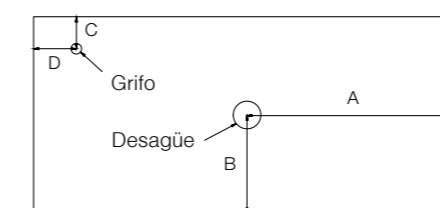

60	80	100	120	a medida
MDF Hidrófugo					
MDF Waterproof					
Top Idole					
Prof/Depth 46					
16	76967	73436	76978	71044	
Fibra media densidad hidrófuga	76969	73437	76980	71045	
Medium density fibreboard waterproof	76971	73438	76982	71046	
120	76972	73439	76983	71047	
a medida	76977	73440	76988	71048	

	B-Ada	Cotton	Griggio	Musgo	Avio	Quarzo	Ceniza	Navy	Black
HDF Compatech									
HDF Compatech	cod.	cod.	cod.	cod.	cod.	cod.	cod.	cod.	cod.
COMPATECH									
Prof/Depth 46									
13	71050	71080	71085	71065	71060	72214	71055	71070	71075
Fibra alta densidad hidrófuga	71051	71081	71086	71066	71061	72215	71056	71071	71076
High density fibreboard waterproof	71052	71082	71087	71067	71062	72216	71057	71072	71077
120	71053	71083	71088	71068	71063	72217	71058	71073	71078
a medida	71054	71084	71089	71069	71064	72218	71059	71074	71079

	B-Ada	Cotton	Griggio	Musgo	Avio	Quarzo	Ceniza	Navy	Black
Carga mineral									
Mineral marble	cod.	cod.	cod.	cod.	cod.	cod.	cod.	cod.	cod.
Top Colors									
Prof/Depth 46									
60	87430	88376	70317	87425	87346	72209	87435	87341	88451
80	87431	88377	70318	87426	87421	72210	87436	87342	88453
100	87432	88378	70319	87427	87422	72211	87437	87343	88455
120	87433	88379	70320	87428	87423	72212	87438	87344	88457
a medida	87495	88015	70321	87498	87496	72213	87497	87499	88459

Indique las dimensiones y el diámetro del desagüe y del grifo en milímetros.

La empresa no es responsable de la definición incorrecta de las medidas: no se aceptan devoluciones por este motivo.

REALIZACIÓN DE TALADROS

Kindly provide the dimensions for the holes to be drilled (tap and drain) as per the drawing.

The company shall not accept returns in case of receiving wrong dimensions.

Lacado Mate
Matt lacquered