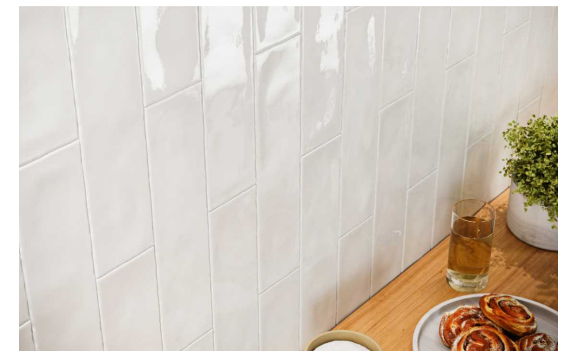

LEONARDO 7,5x30

Pasta Blanca / White body

B34

B37

B37

B37

B37

B37