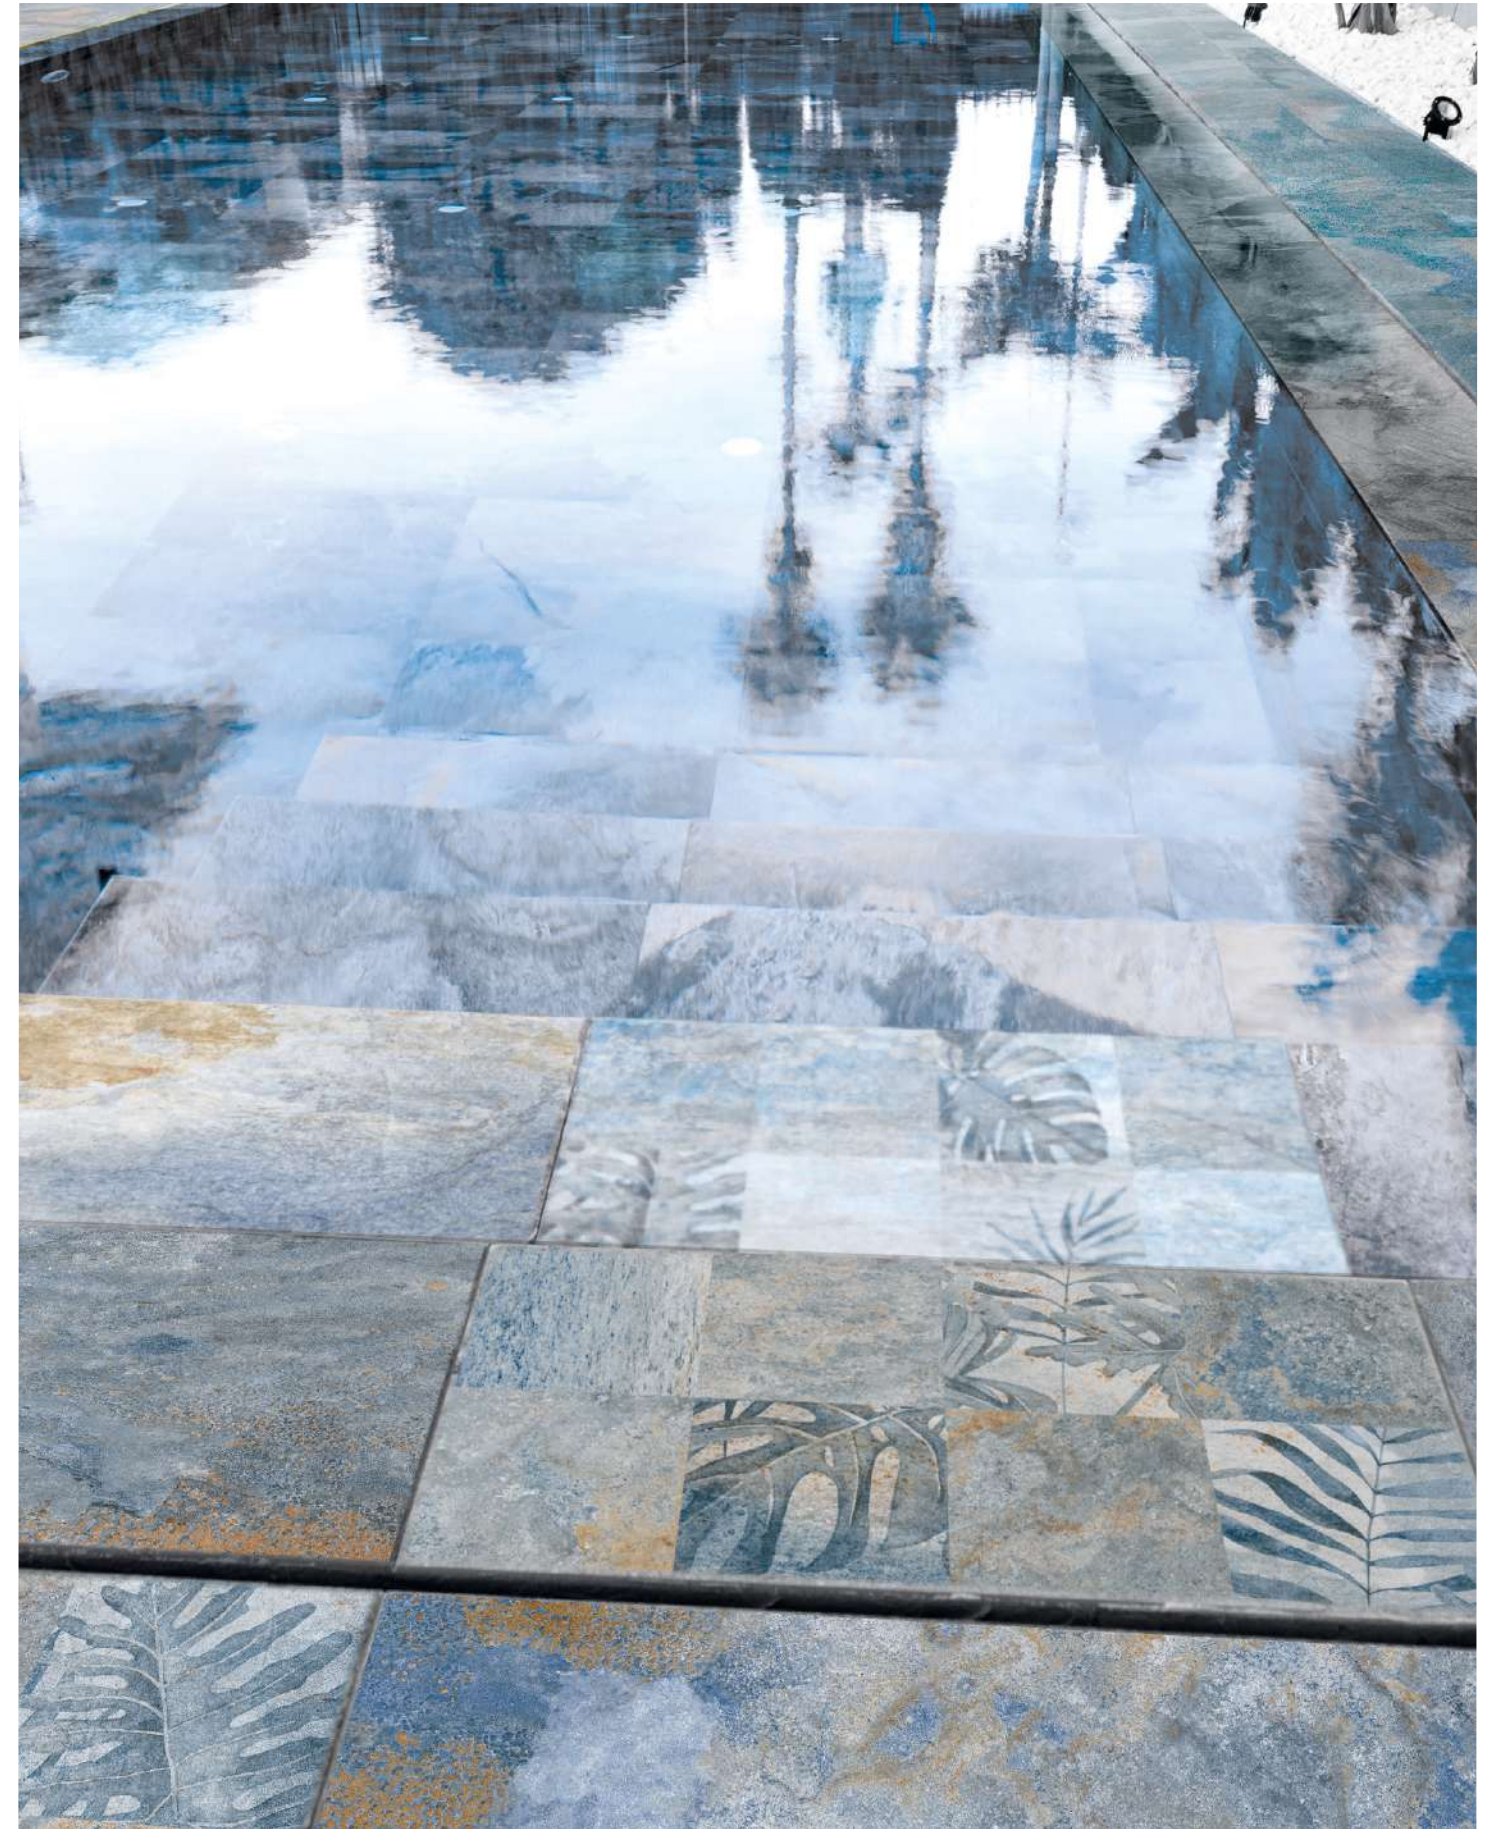

ASPEN

▽ ASPEN BLUE 30x60 cm | 12"x24" ▽ ASPEN BLUE DECO 30x60 cm | 12"x24"