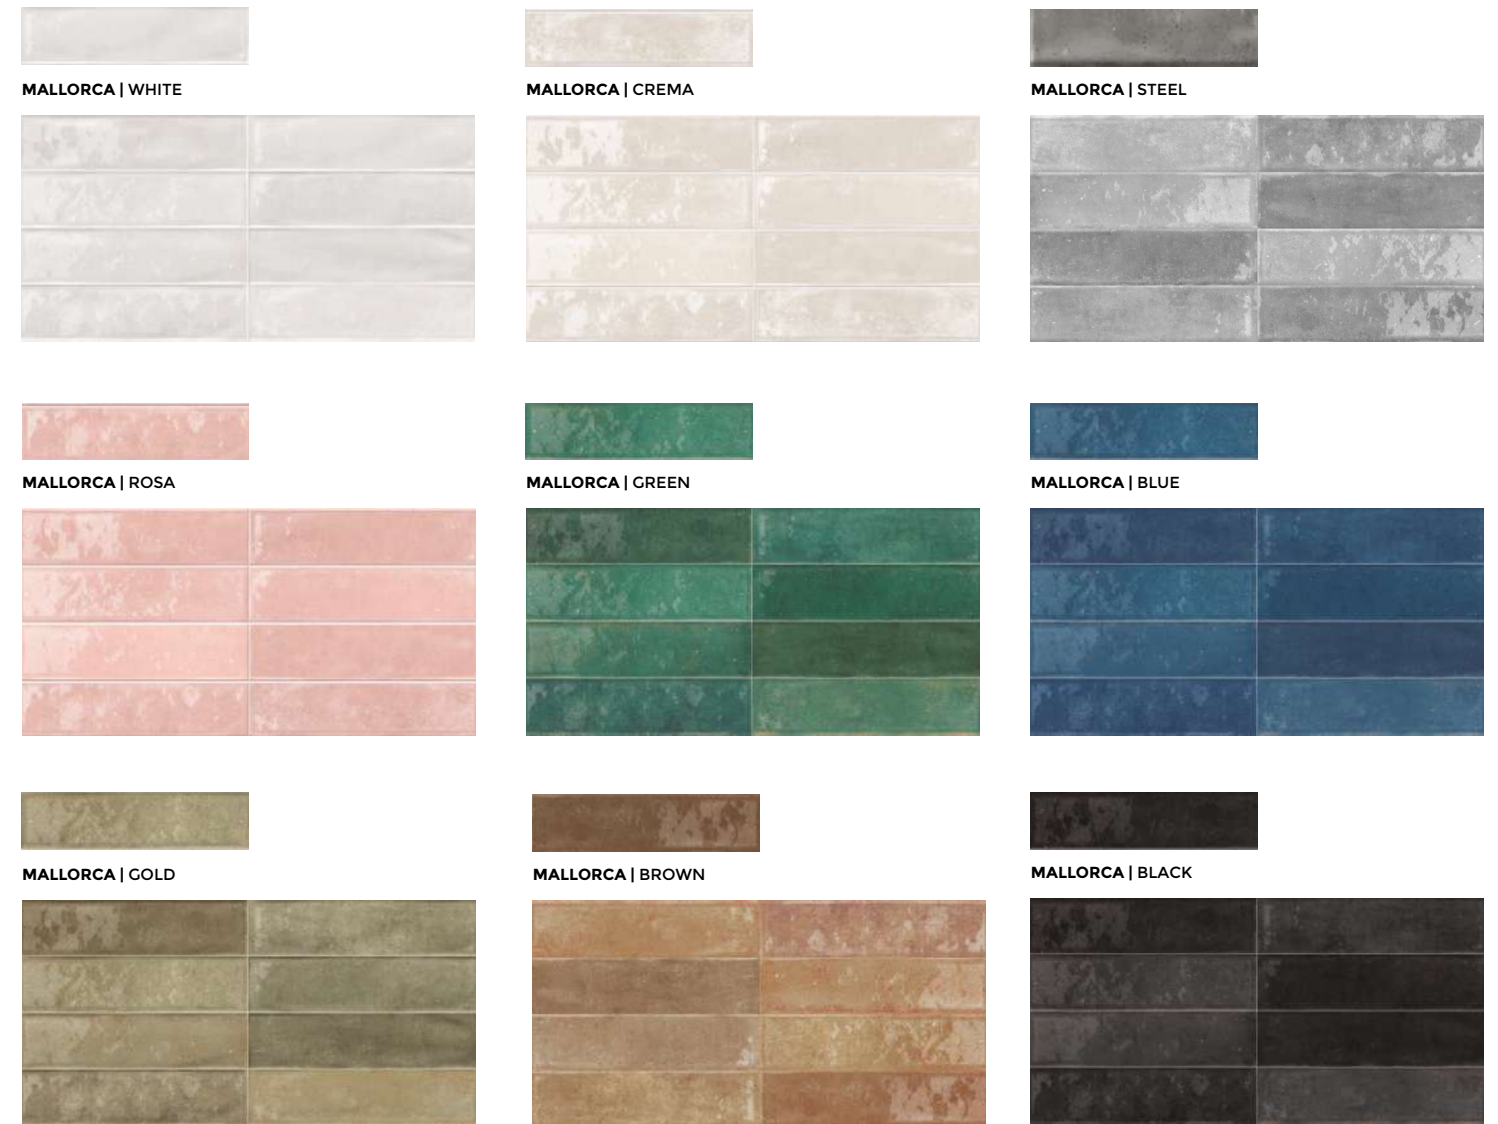

MALLORCA

DIFERENTES DISEÑOS / MIXED DESIGN
Todos los diseños van mezclados en una caja. All design mixed in a box.

FORMATOS | SIZES
7,5x30 | 3"x12"

7,5x30 | 3"x12"	MPHid730	WB PASTA BLANCA WHITE BODY	REVESTIMIENTO WALL TILE	BRILLO SHINE	MIXTOS DIFFERENT DESIGNS	DESTACADO DIFFERENT SHADES	GROSOR THICKNESS	A MANO HANDMADE
		■	■	■	12	v3	10,5	■

FORMATO / SIZE	Caja | Box			Palet | Pallet			Container	
	Nº Pieza | Tiles	M²	Kg	Nº Cajas | Boxes	M²	Kg	M²	M²
7,5x30 | 3"x12"	22	0,5	11,05	135	67,5	1.491,75	-	-