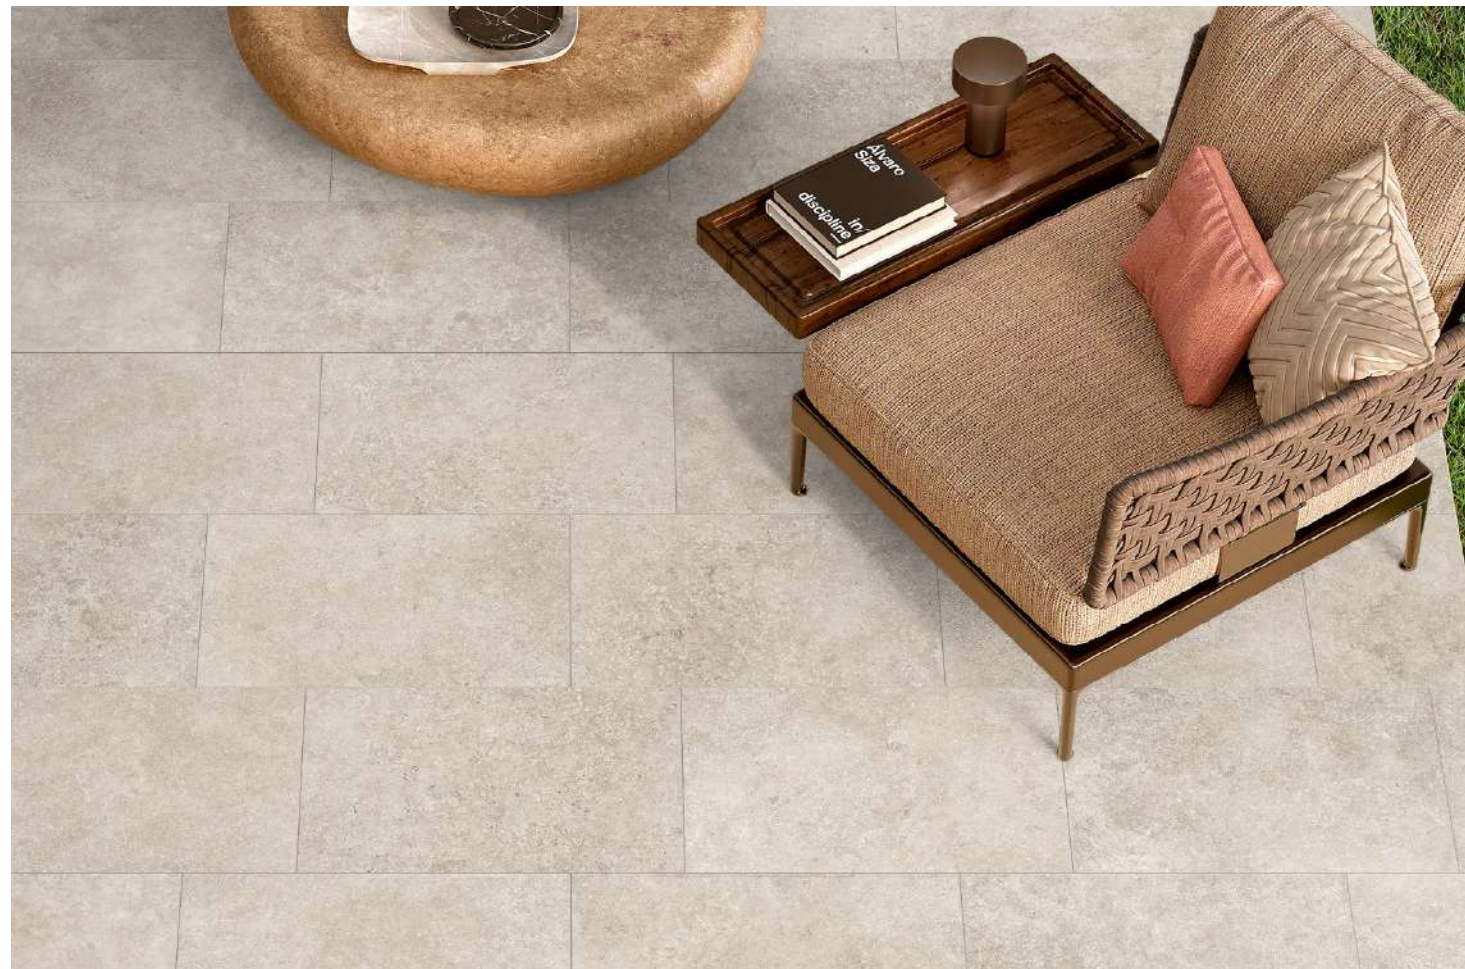

▼ CROSSCUT SAND 40x60 cm | 16"x24"