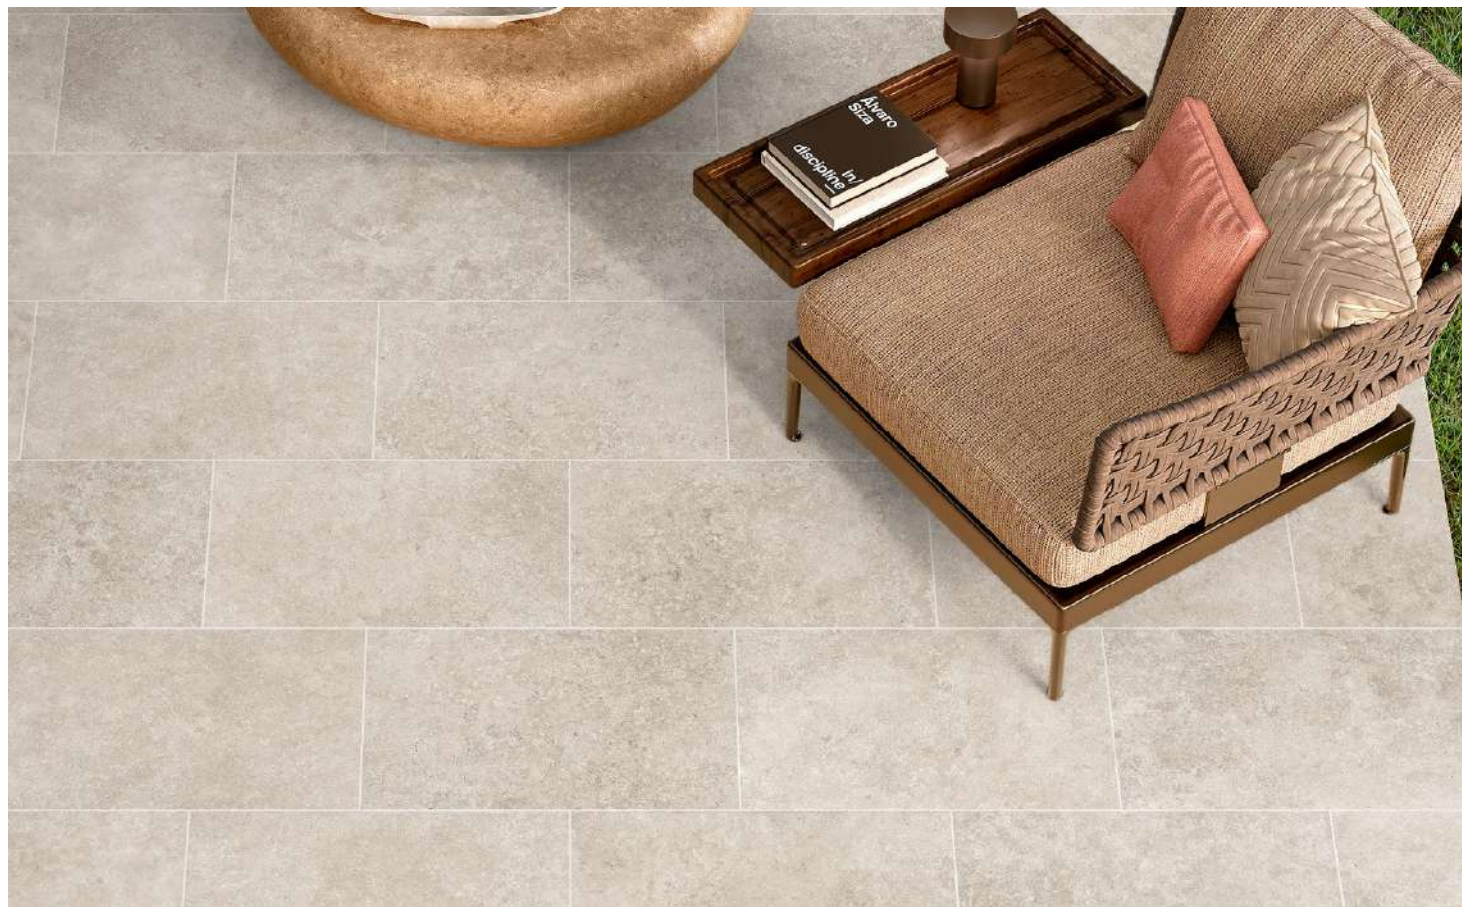

CROSSCUT / VENCUT

PAVIMENTO | FLOOR TILES

40x60 cm | 16"x24"

▽ CROSSCUT SAND 40x60 cm | 16"x24"