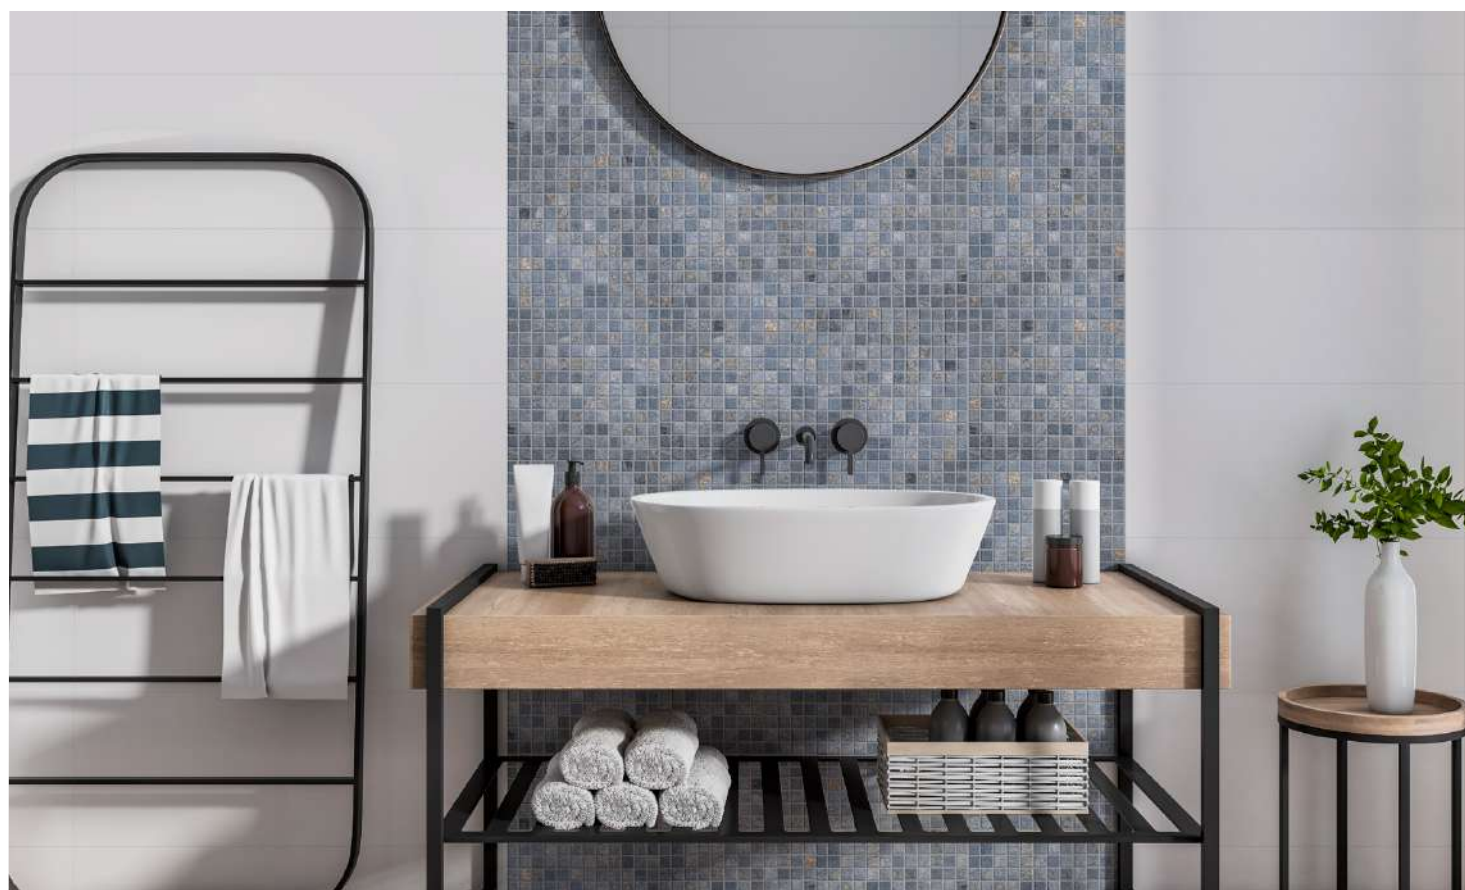

▽ POLAR MATE 30x90 cm | 12"x36" ▽ MALLAHEX55 30x30 cm | 12"x12"

▽ POLAR MATE 30x90 cm | 12"x36" ▽ MALLA ASPEN BLUE 30x30 cm | 12"x12"

POLAR

PO COMBINA CON:
ASPEN MALLAS 30x30 cm | 12"x12"

POLAR | BRILLO

POLAR | MATE