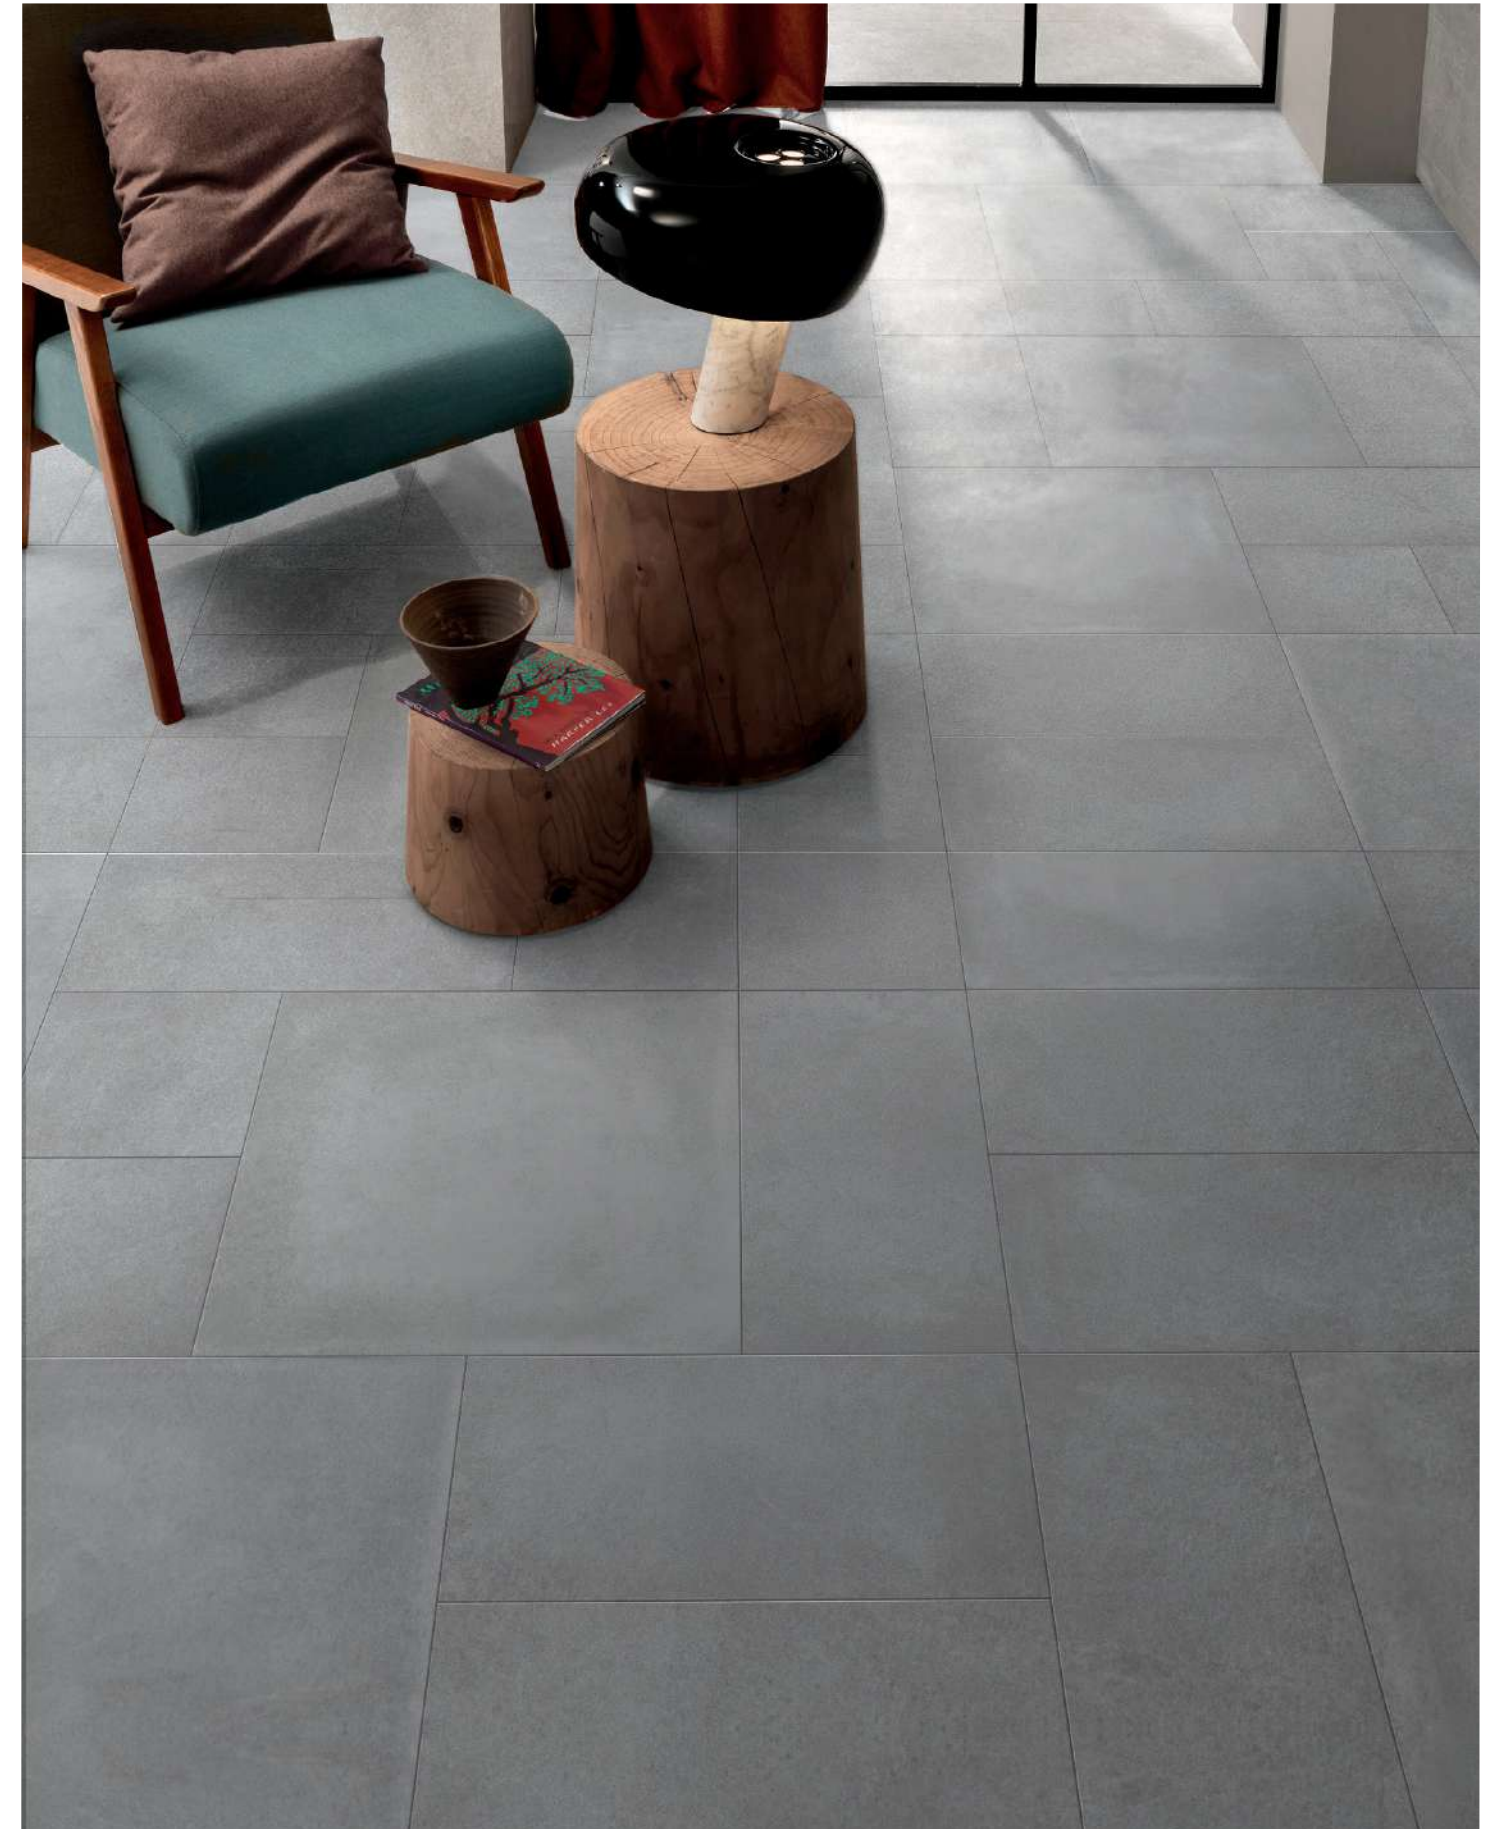

OXFORD

OXFORD DARK GREY 60x60 | 24"x24" 30x60 cm | 12"x24" 30x30 cm | 12"x12"