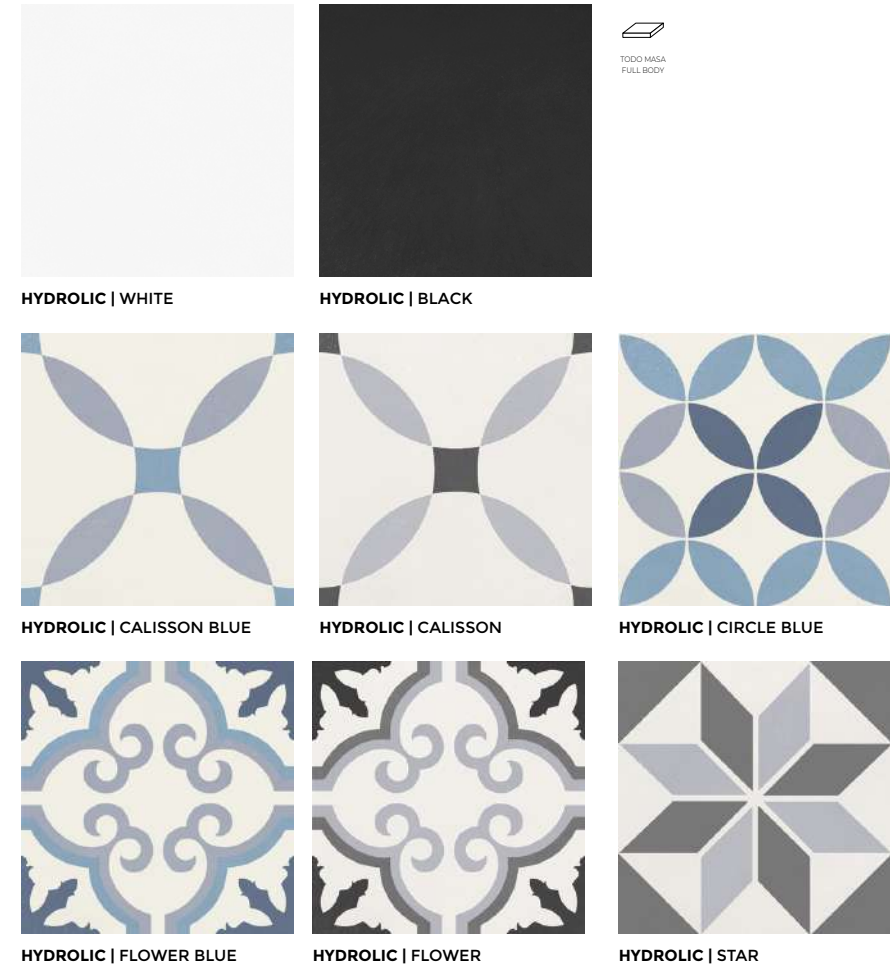

HYDROLIC

TODO MASA
FULL BODY

FORMATOS | SIZES
20x20 | 8"x8"

20x20 | 8"x8" MPRec2020 ■ ■ ■ ■ ■ 1 v2 ■ 11 ■

FORMATO / SIZE	Caja | Box			Palet | Pallet			Container	
	Nº Pieza | Tiles	M²	Kg	NºCajas | Boxes	M²	Kg	M²	M²
20x20 | 8"x8"	25	1	22	45	45	990	990	21.500 kg | 24.500 kg 1.125