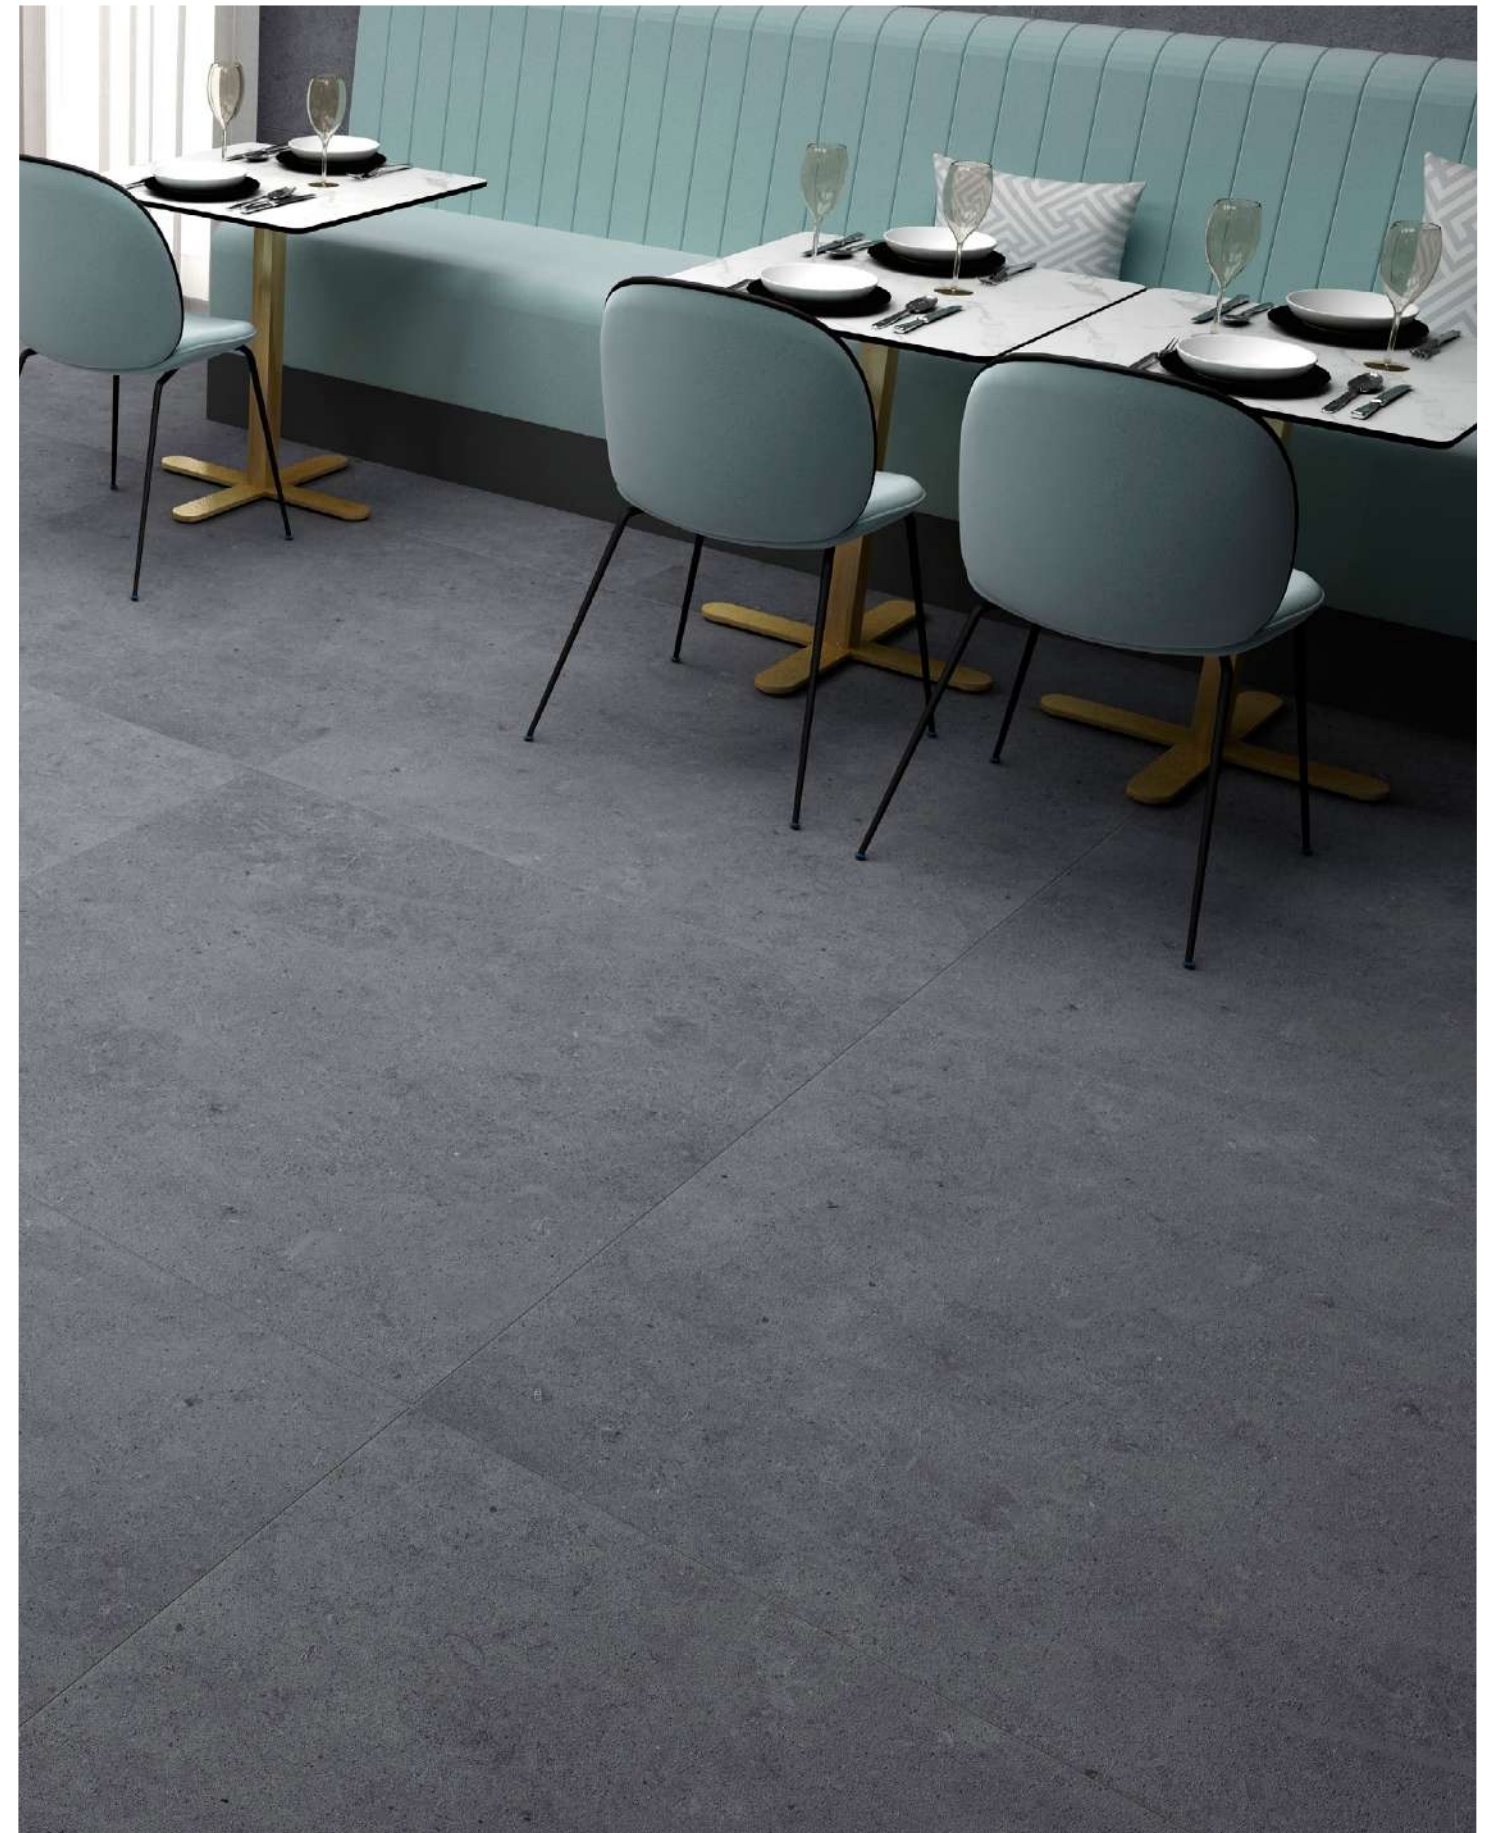

▼ ATRIO LIGHT GREY 60x120 cm | 24"x48"

ATRIO

▼ ATRIO CREMA 90x90 cm | 36"x36" ▼ ATRIO CREMA 2PLUS 60x60 cm | 24"x24"

ATRIO

▼ ATRIO LIGHT 30x60 cm | 12"x24"

ATRIO

▼ ATRIO COAL 120x120 cm | 48"x48"

▽ ATRIO LIGHT GREY 60x120 cm | 24"x48" ▽ MOSAICO ATRIO LIGHT GREY/BAKU HAYA 30x30 cm | 12"x12"