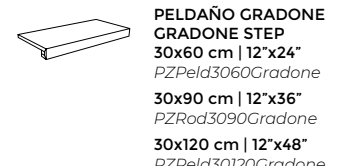

PELDAÑO GRADONE
GRADONE STEP
30x60 cm | 12"x24"
PZPel3060Gradone
30x90 cm | 12"x36"
PZRod3090Gradone
30x120 cm | 12"x48"
PZPel30120Gradone