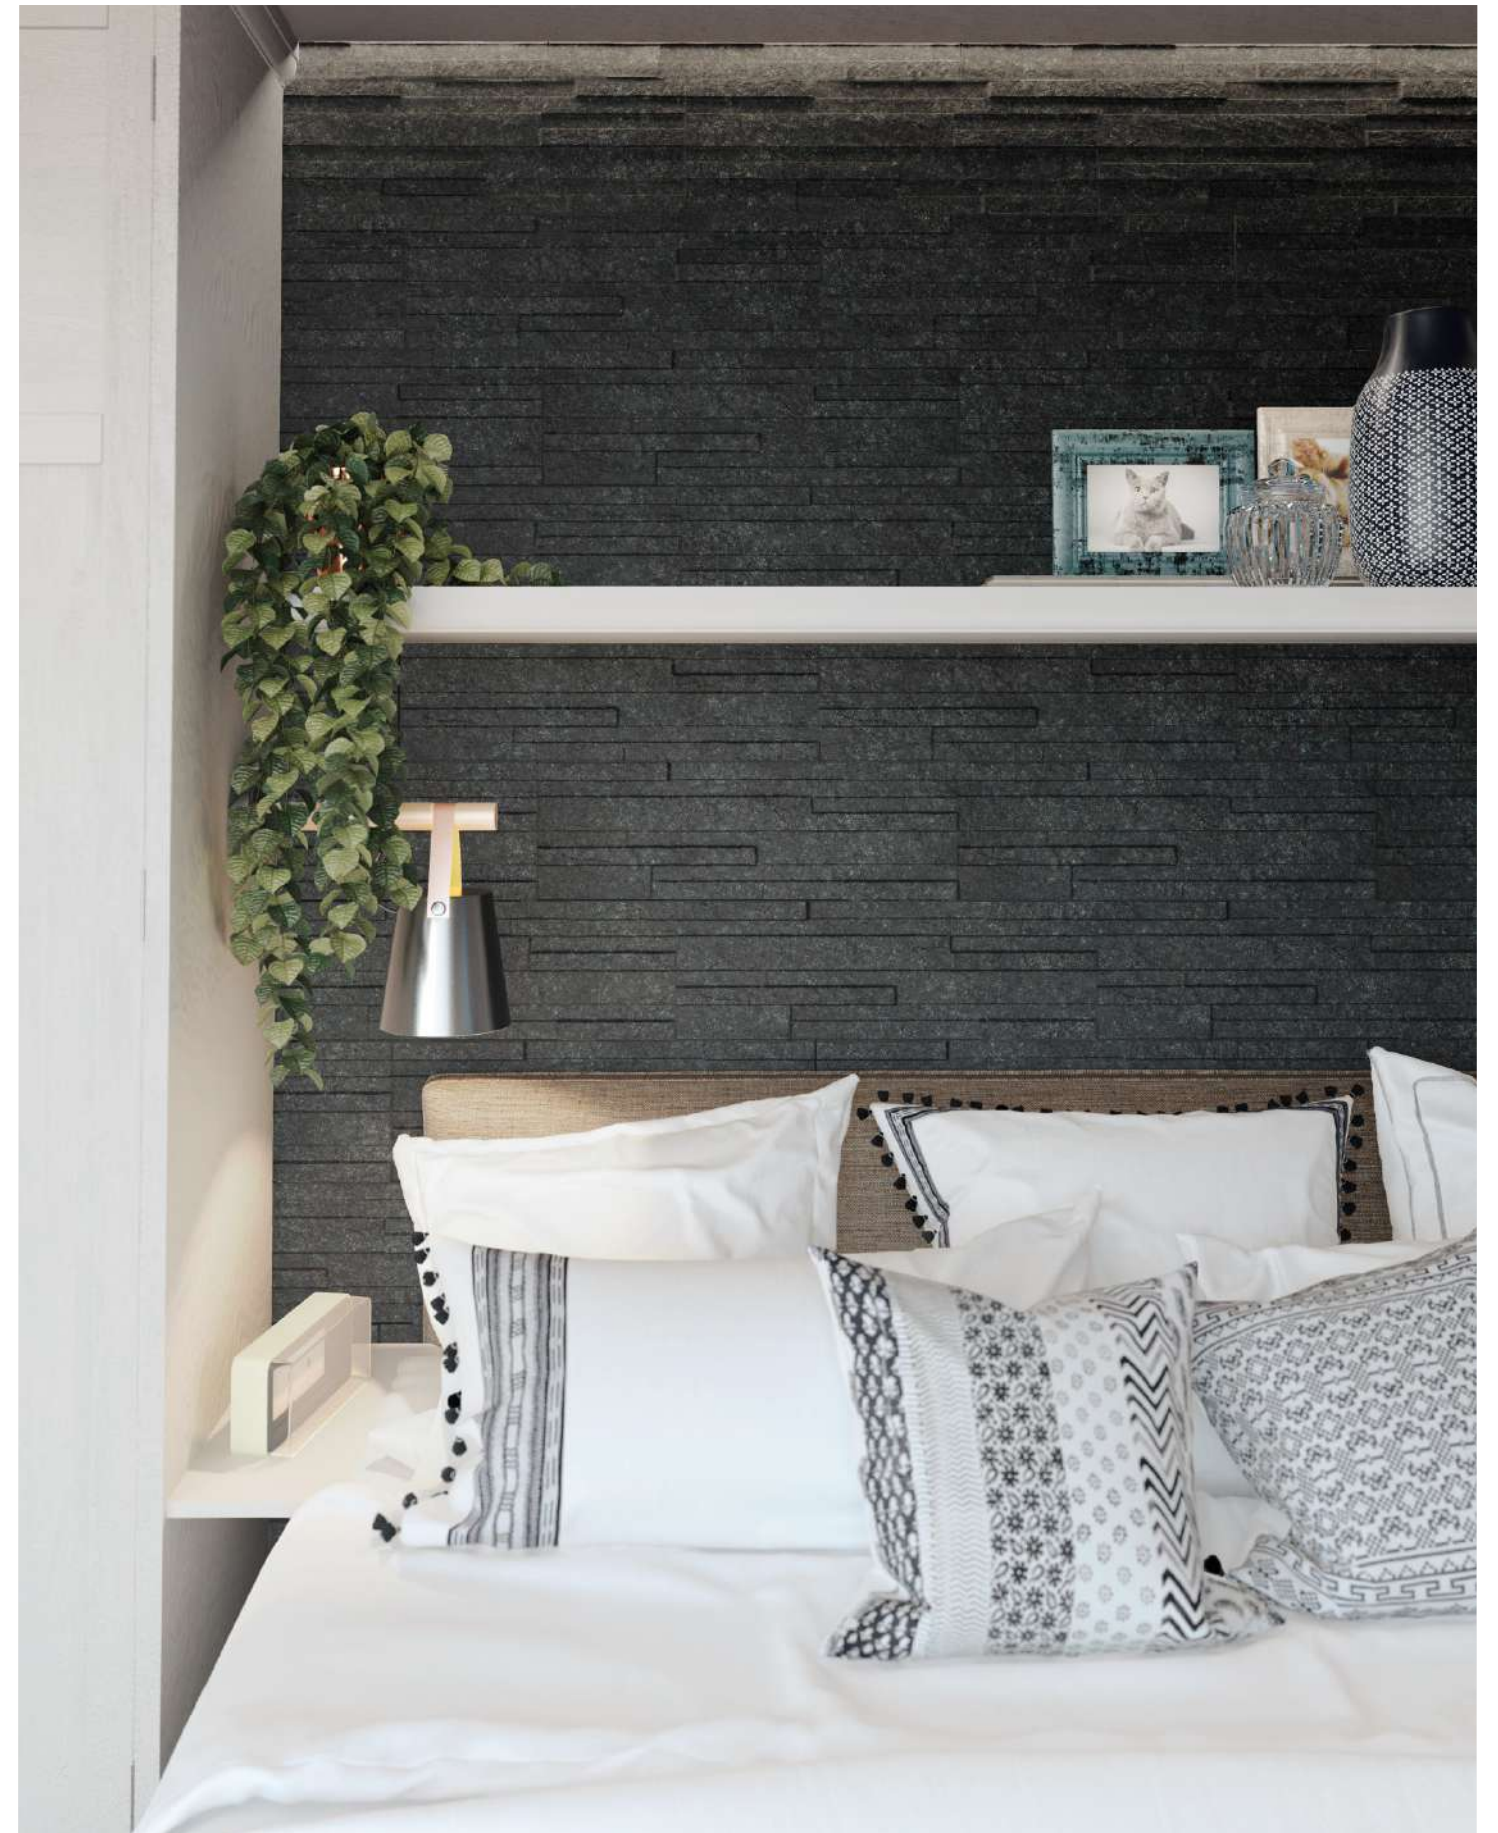

TEIDE

TEIDE BLACK 17x52 cm | 7"x20"

TEIDE / CERVINO

REVESTIMIENTO | WALL TILES

32x48 | 13"x19" 17x52 cm | 6"x20"

TEIDE GREY 17x52 cm | 6"x20"

TEIDE

REVESTIMIENTO | WALL TILES