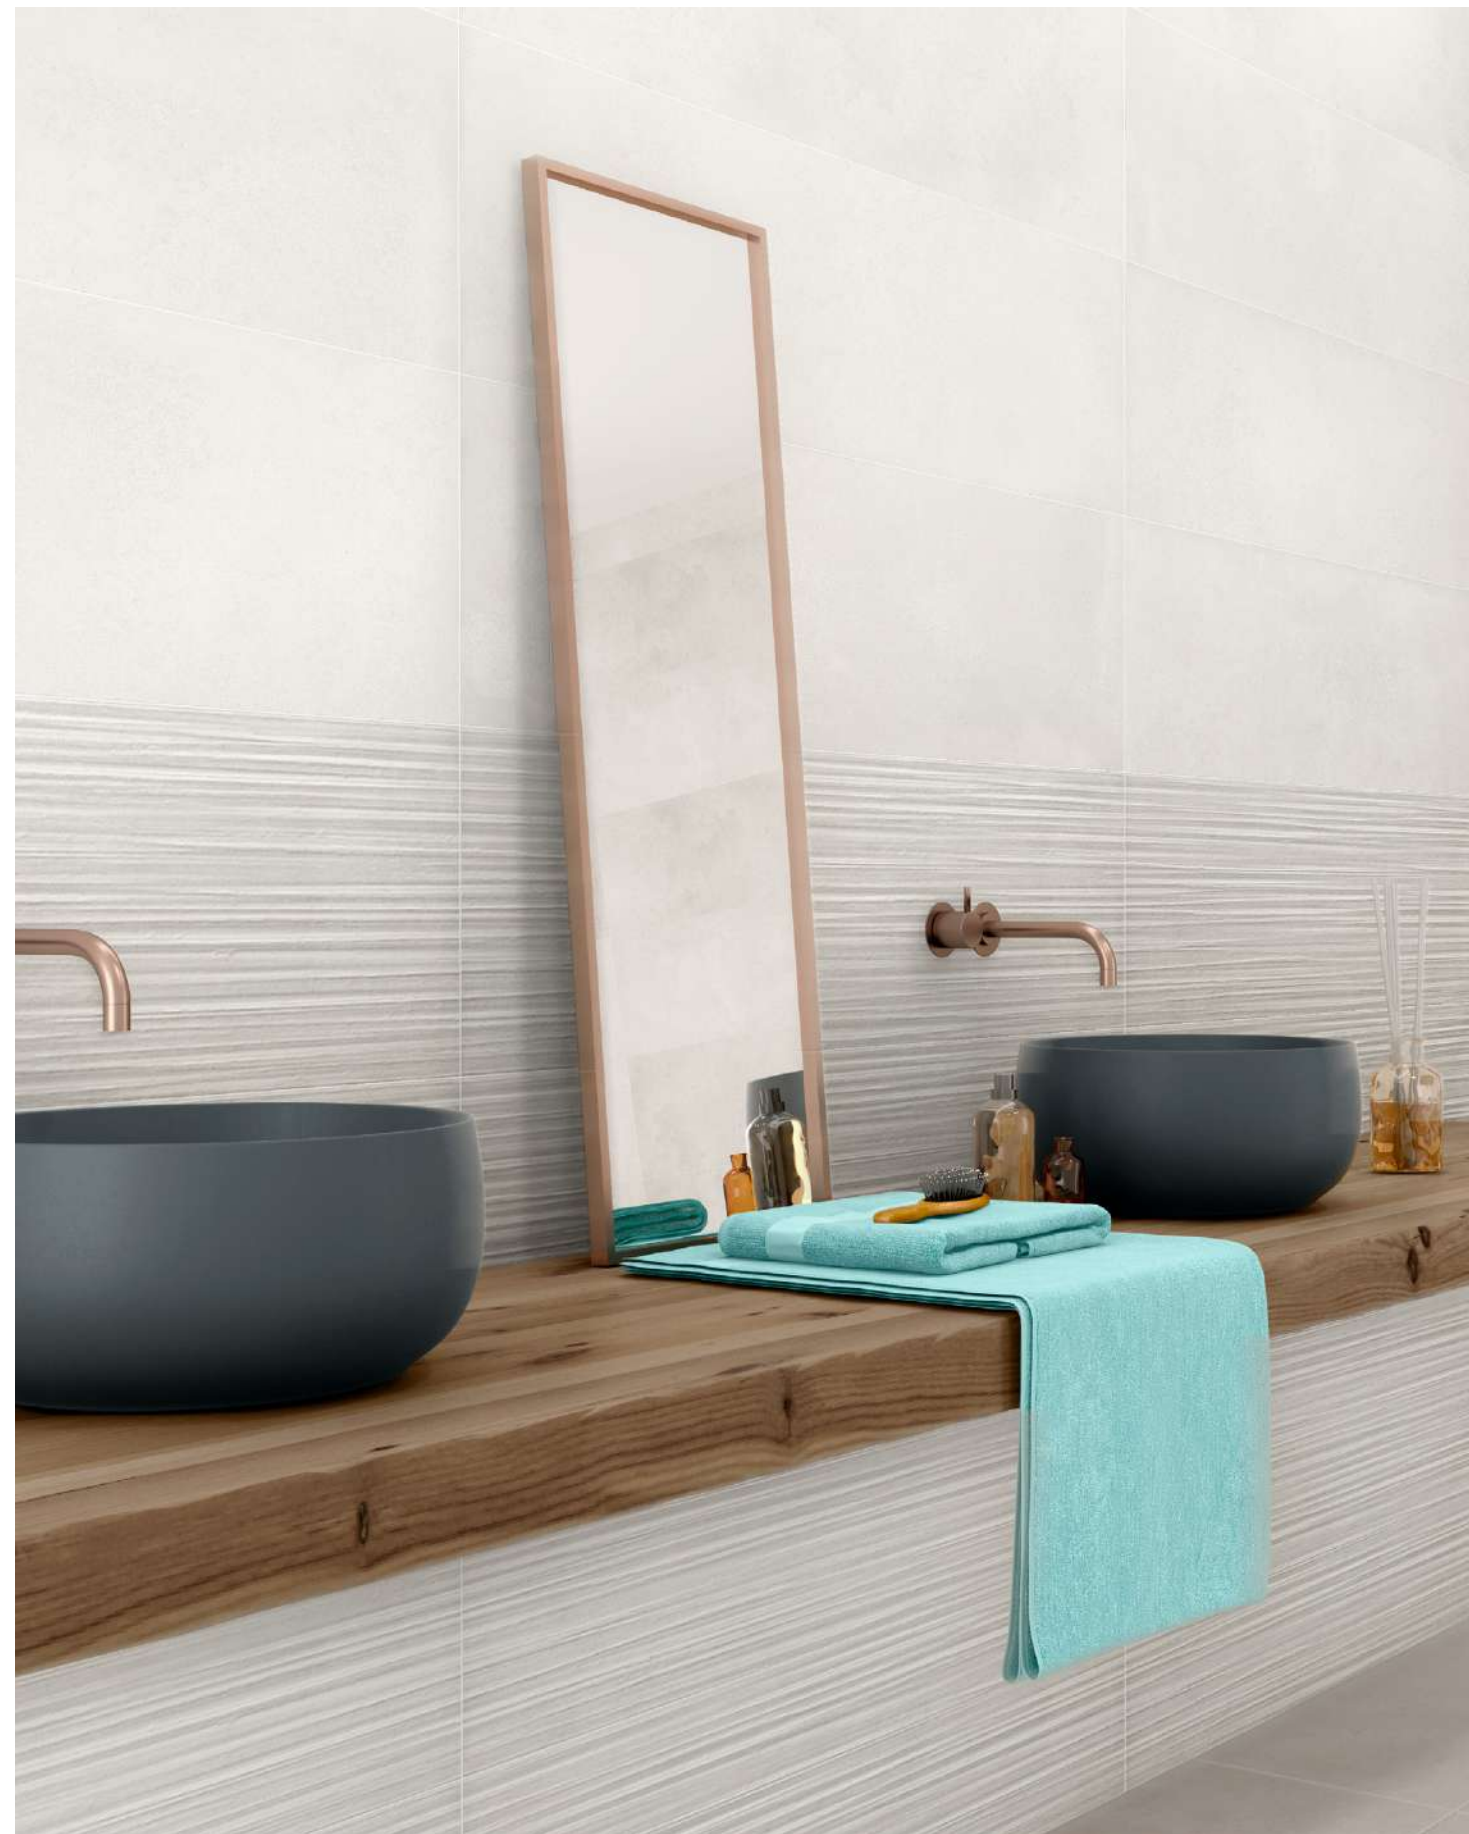

REVESTIMIENTO | WALL TILES

30x90 cm | 12"x36"

▽ JAZZ WHITE 30x90cm | 12"x36" ▽ JAZZ LINES WHITE 30x90cm | 12"x36"