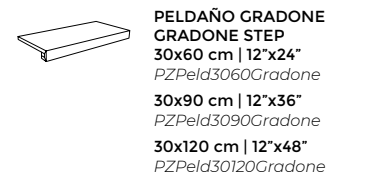

FORMATO / SIZE	MPRec60120								
60x120 | 24"x48"	■	■	■	■	■	■	■	■	■
40x60 | 16"x24"	■	■	■	■	■	■	■	■	■

FORMATO / SIZE	Caja | Box			Palet | Pallet			Container	
	Nº Pieza | Tiles	M²	Kg	NºCajas | Boxes	M²	Kg	M²	M²
60x120 | 24"x48"	2	1,44	36,8	32	51,84	1.180	1.036,8	1.192,32
40x60 | 16"x24"	6	1,45	25,5	40	58	1.020	1.218	1.392

PIEZAS ESPECIALES
SPECIAL PIECES