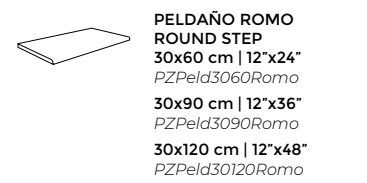

FORMATO / SIZE	MPRec60120								
60x120 | 24"x48"	■	■	■	■	■	■	■	■	■
40x60 | 16"x24"	■	■	■	■	■	■	■	■	■

FORMATO / SIZE	Caja | Box			Palet | Pallet			Container	
	Nº Pieza | Tiles	M²	Kg	NºCajas | Boxes	M²	Kg	M²	M²
60x120 | 24"x48"	2	1,44	36,8	32	51,84	1.180	1.036,8	1.192,32
40x60 | 16"x24"	6	1,45	25,5	40	58	1.020	1.218	1.392

PIEZAS ESPECIALES
SPECIAL PIECES