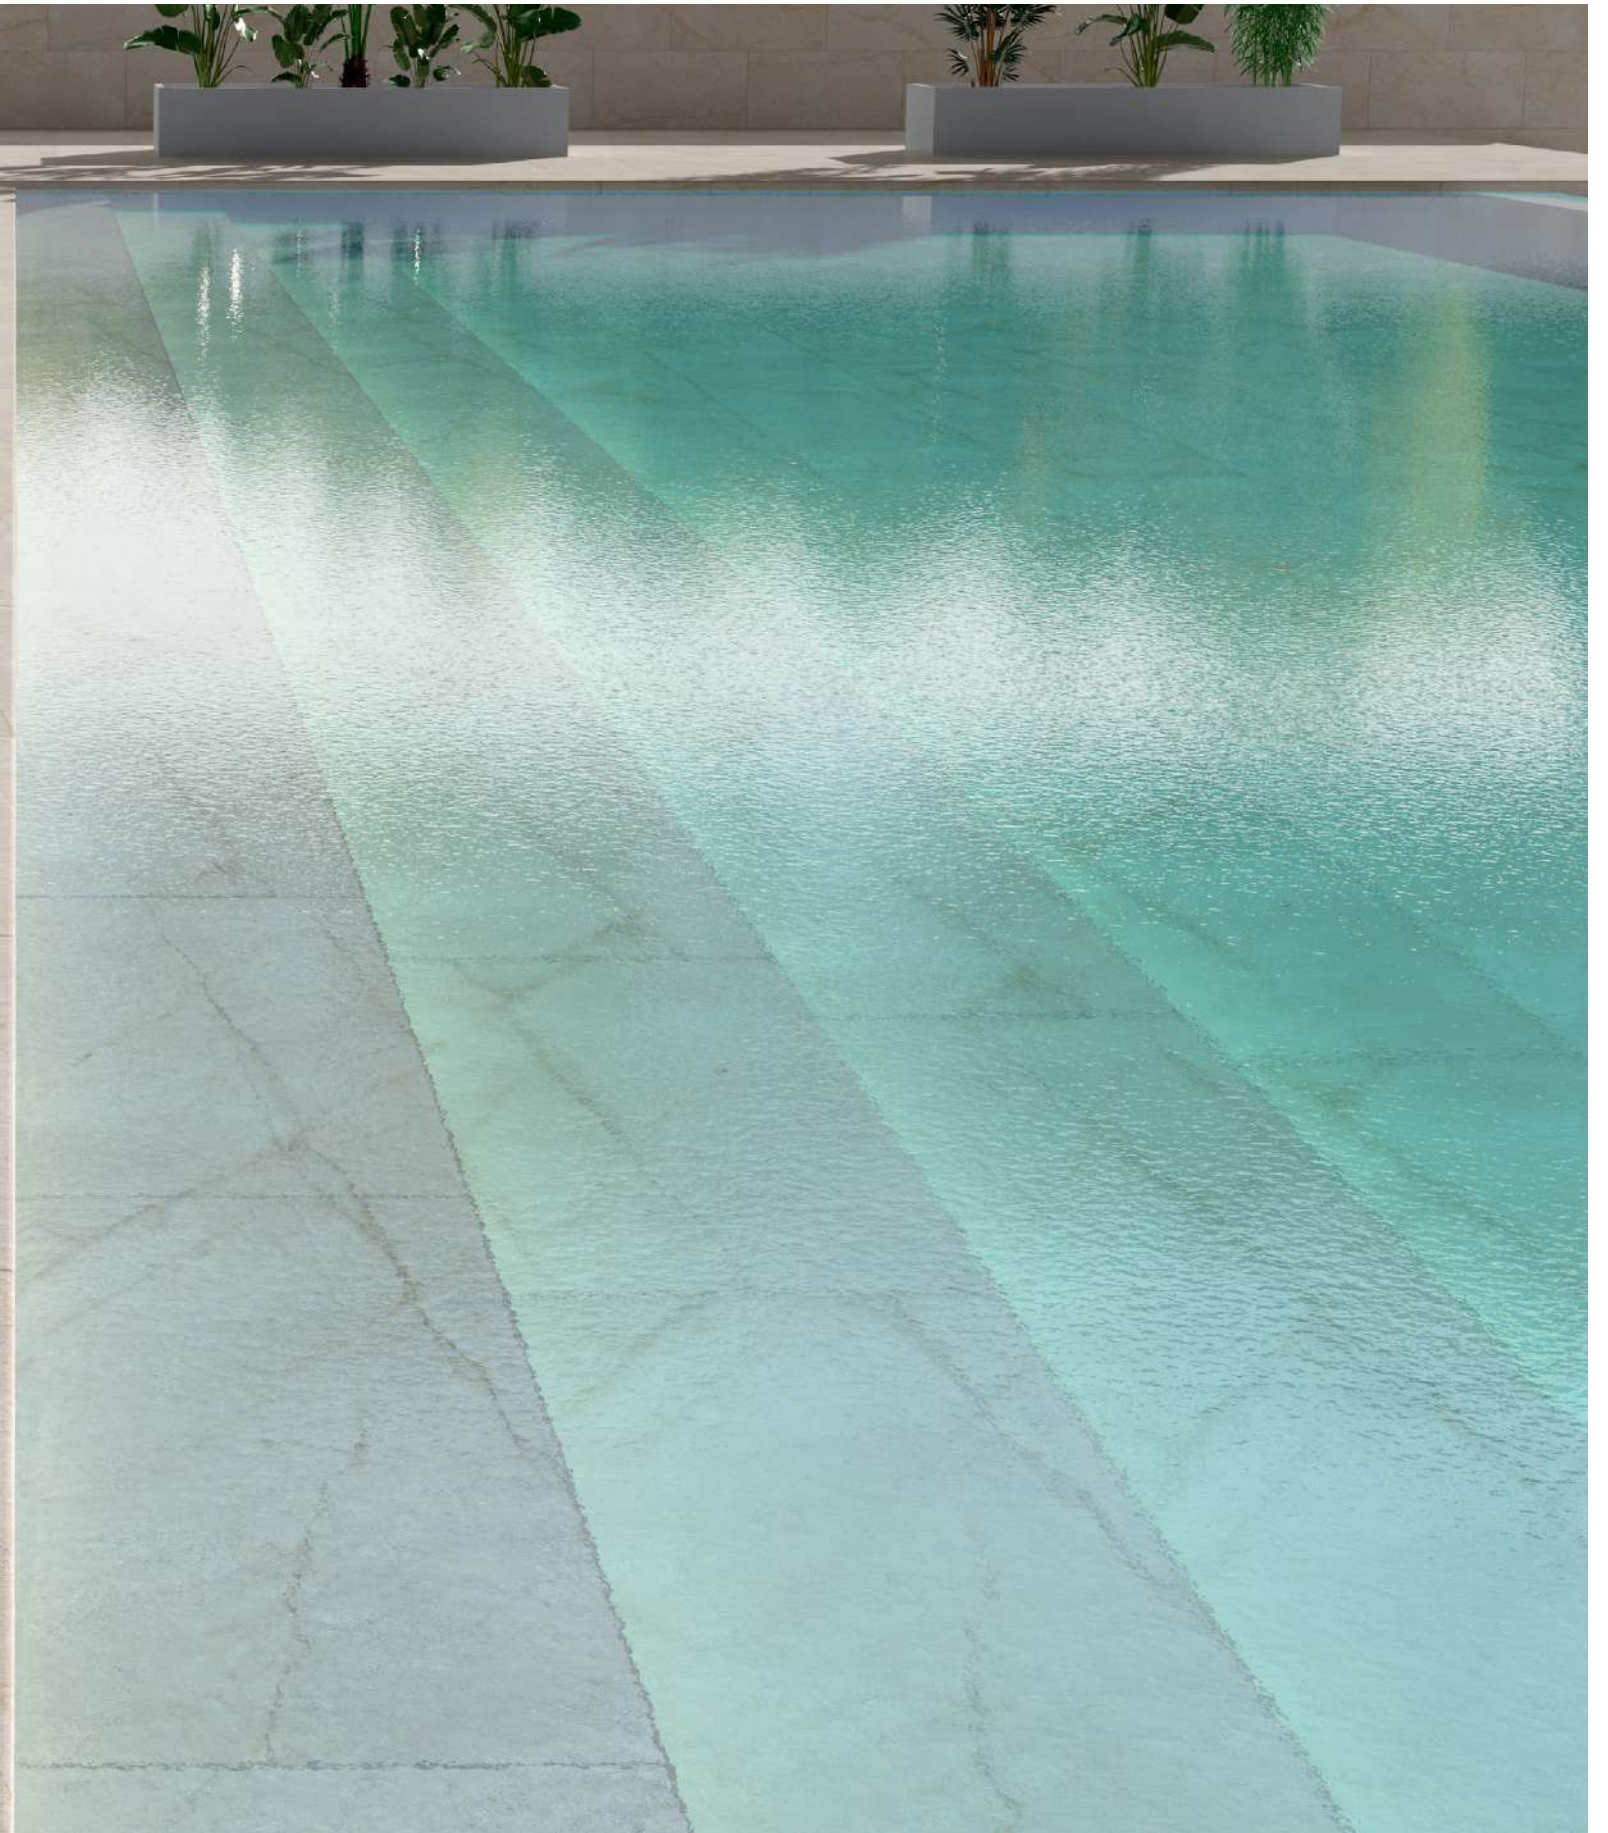

BALI ROCK

PAVIMENTO | FLOOR TILES

60x120 cm | 24"x48"

▼ BALI ROCK SAND 60x120 cm | 24"x48"