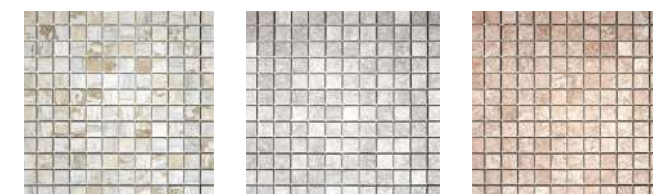

NORTE

REVESTIMIENTO | WALL TILES

30x60 cm | 12"x24"

▽ NORTE BLANCO BRILLO 30x60 cm | 12"x24" ▽ MALLA55 BAKU CÁLIDO 30x30 cm | 12"x12"

architect

NORTE

PO COMBINA CON:
ASPEN MALLAS 30x30 cm | 12"x12"

ASPEN | BEIGE