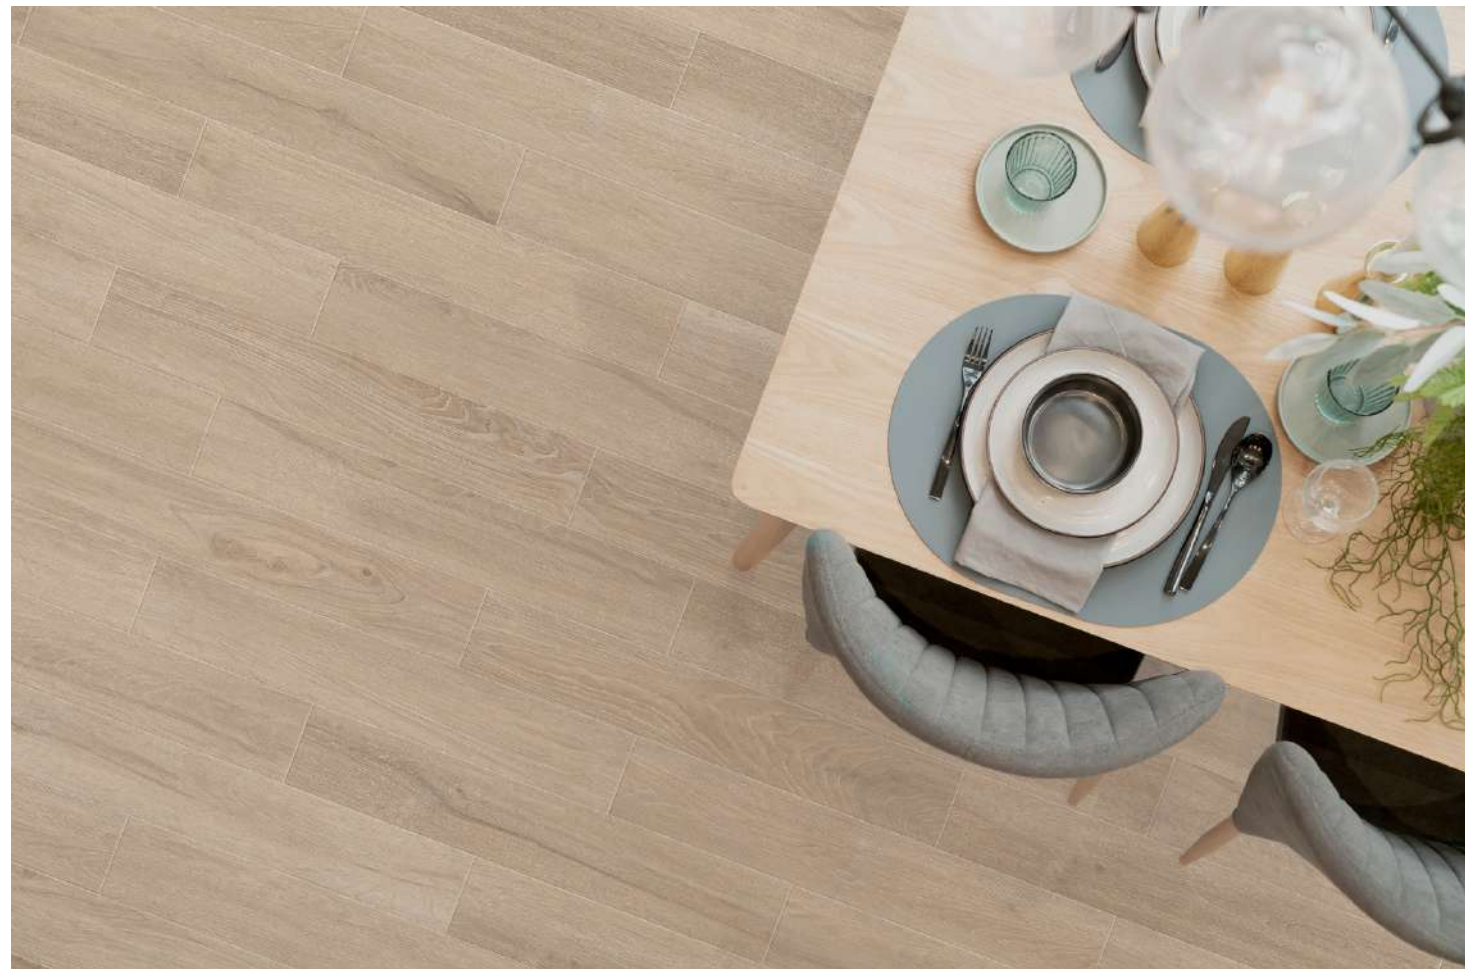

▼ CANAIMA NATURE 20x120 cm | 8"x48"