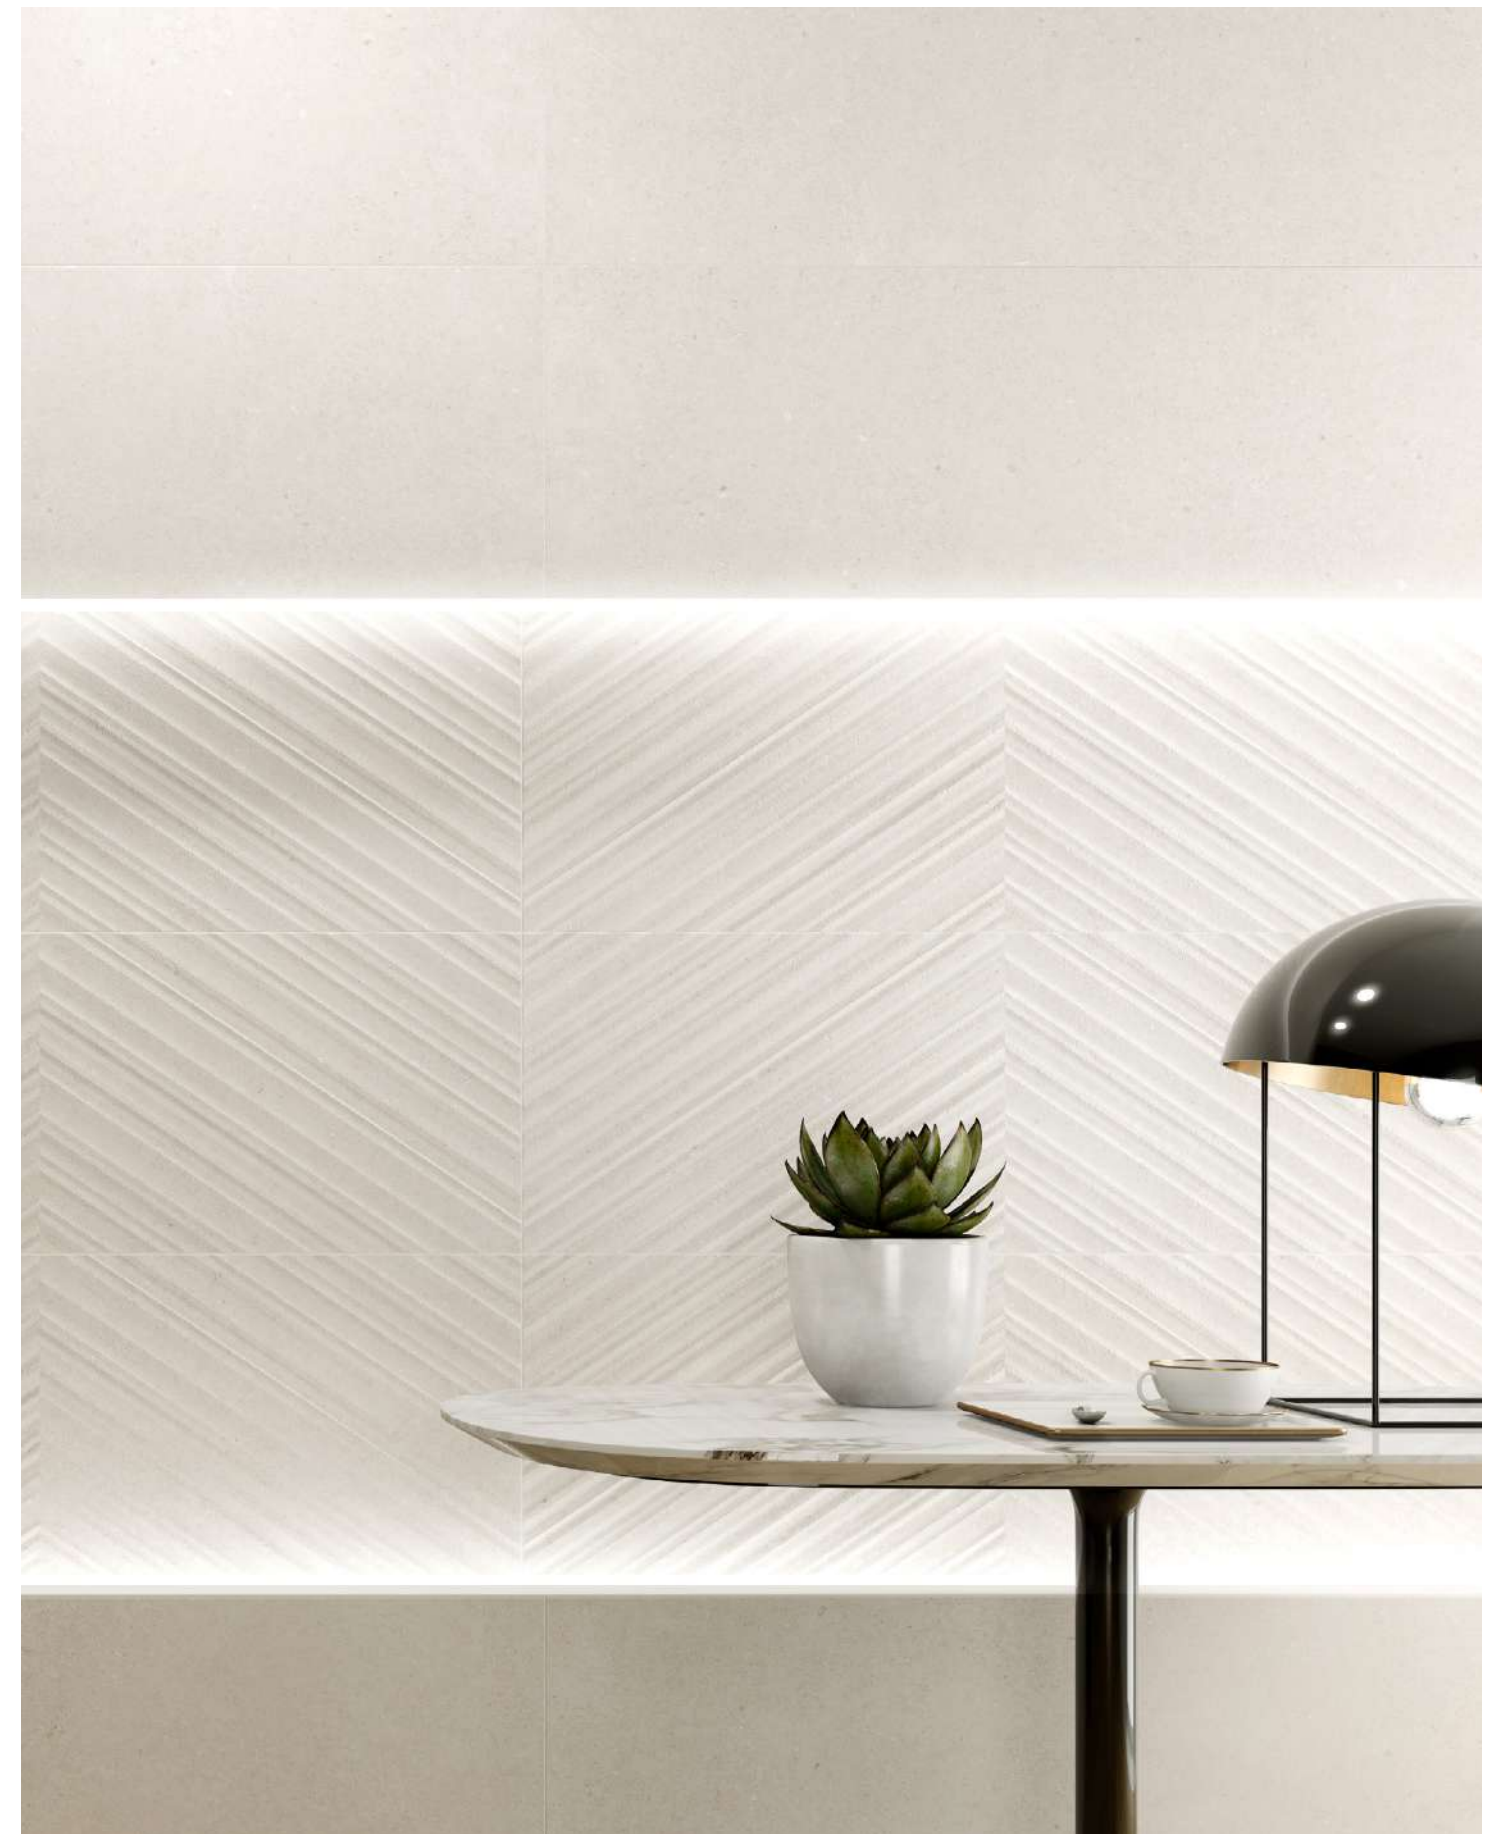

GANT

▽ GANT SAND 30x90 cm | 12"x36"   ▽ GANT RELIEVE SAND 30x90 cm | 12"x36"