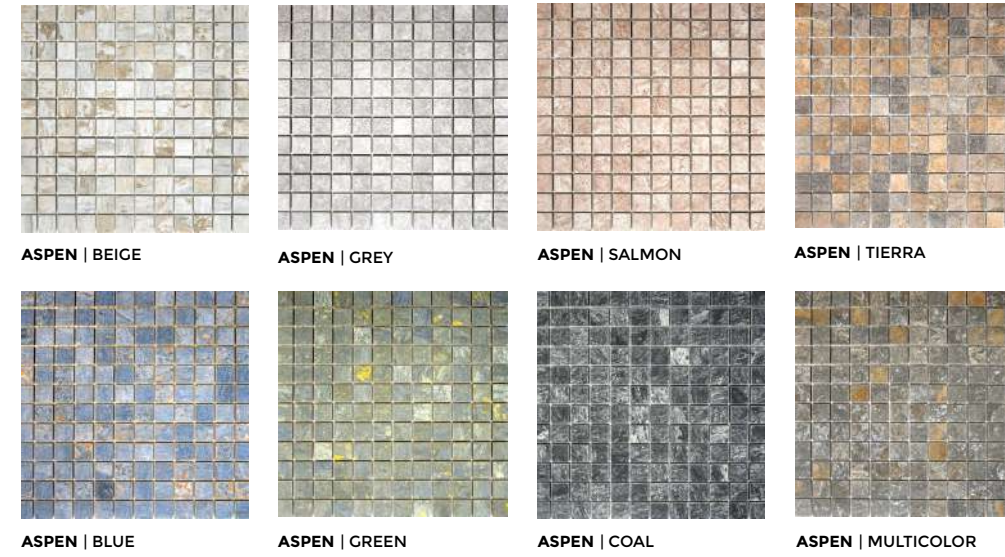

ASPEN

PAVIMENTO | FLOOR TILES

▽ ASPEN SALMÓN 60x60 cm | 24"x24" ▽ ASPEN SALMÓN MALLA 30x30 cm | 12"x12"

ASPEN

ASPEN | BEIGE

ASPEN | GREY

ASPEN | SALMON

ASPEN | TIERRA