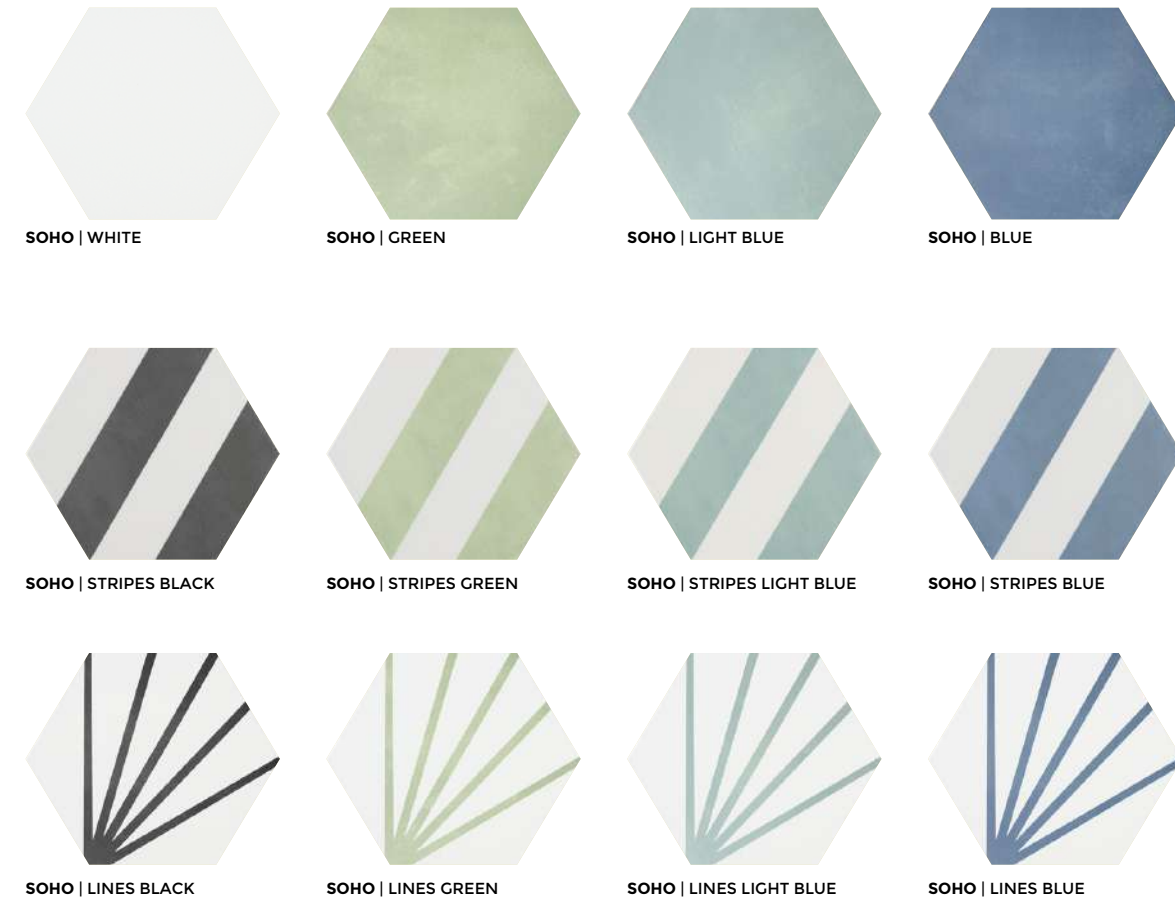

SOHO

FORMATOS | SIZES
19,8x22,9 cm | 8"x9"

FORMATO / SIZE	MP1922	PO	P	W	M	D	G
19,8x22,9 | 8"x9"	MP1922	■	■	■	■	10	v2 9
19,8x22,9 | 8"x9" Dec	MP1922	■	■	■	■	10	v2 9

FORMATO / SIZE	Caja | Box			Palet | Pallet			Container 21.500 kg | 24.500 kg	
	Nº Pieza | Tiles	M²	Kg	Nº Cajas | Boxes	M²	Kg	M²	M²
19,8x22,9 | 8"x9"	24	0,84	18,48	45	37,80	831,60	982,80	1.096,20
19,8x22,9 | 8"x9" Dec	24	0,84	18,48	45	37,80	831,60	982,80	1.096,20