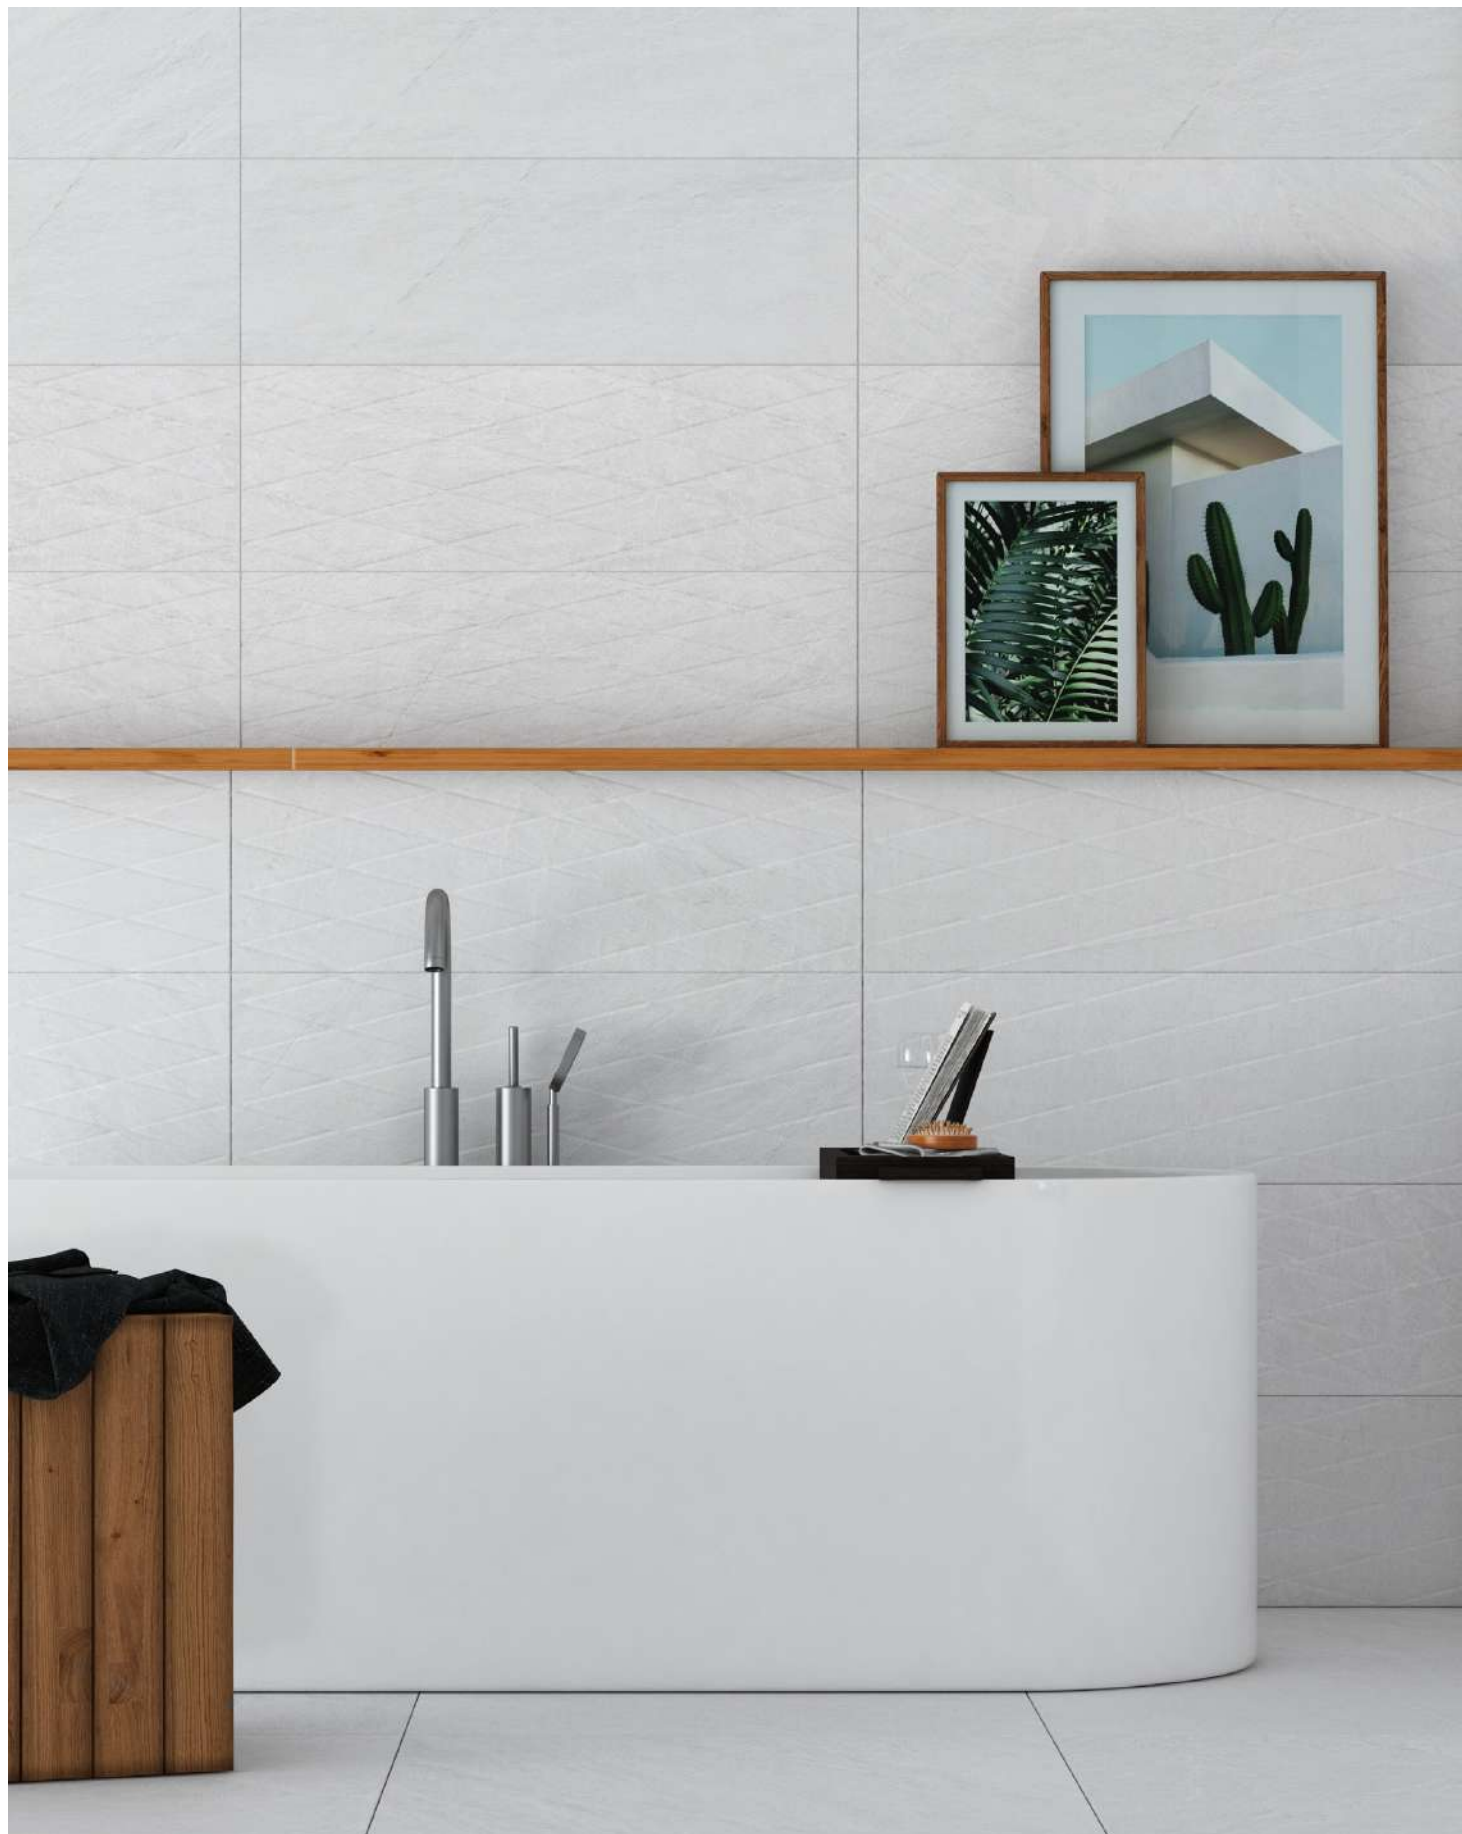

UNIQUE

REVESTIMIENTO | WALL TILES

30x90 cm | 12"x36"

▽ UNIQUE WHITE 30x90 cm | 12"x36" ▽ UNIQUE RELIEVE WHITE 30x90 cm | 12"x36"

UNIQUE