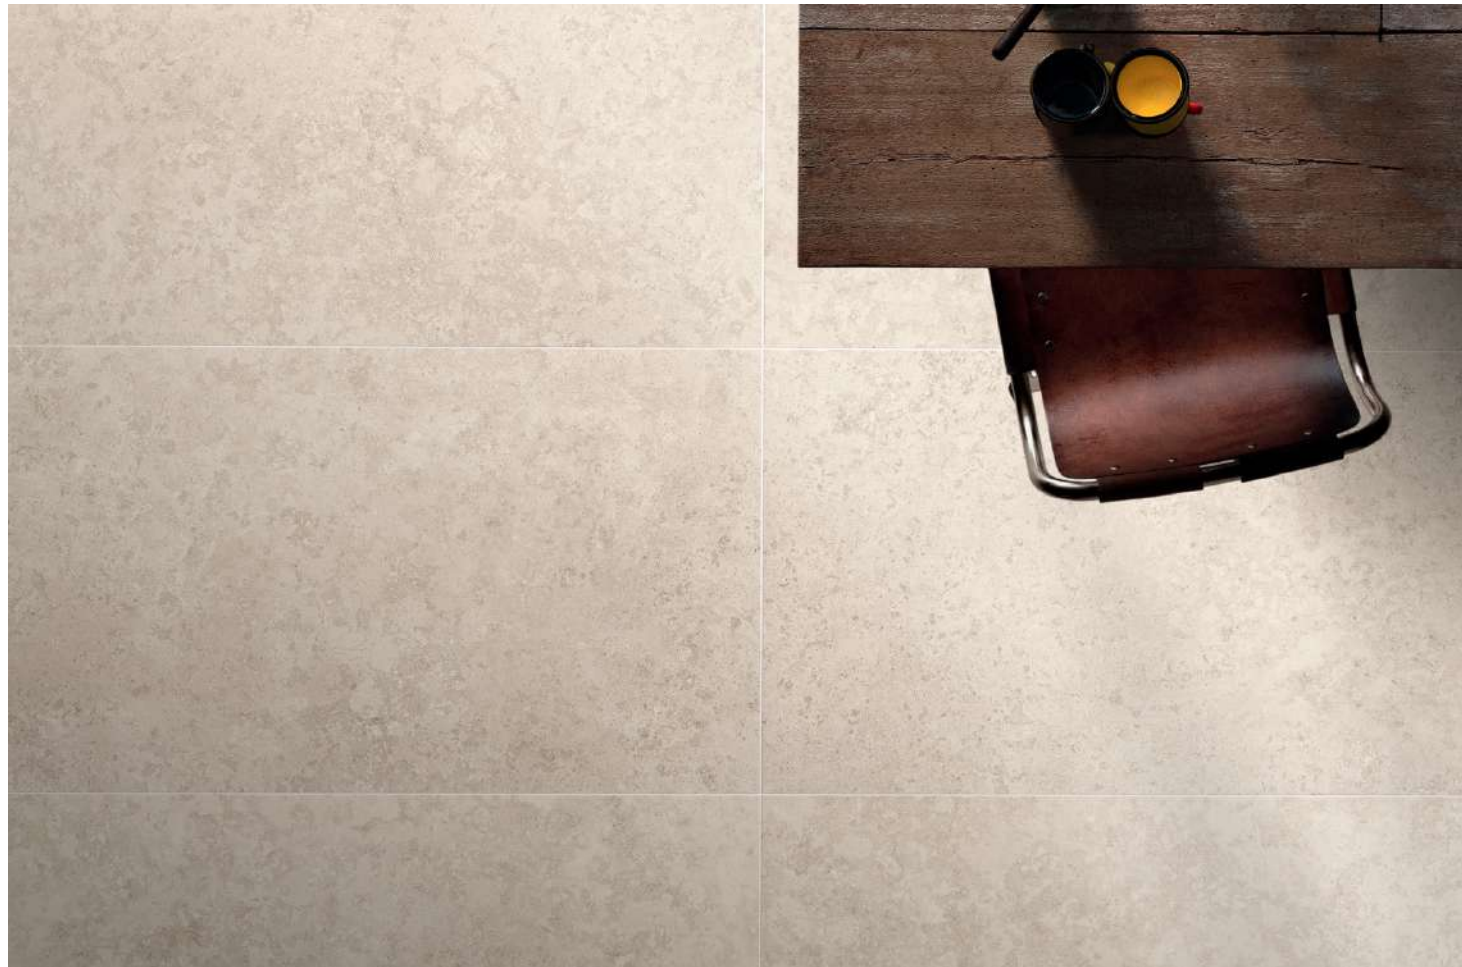

▼ BERNO SAND 60x120 | 24"x48"

▼ BERNO LIGHT 60x120 | 24"x48"